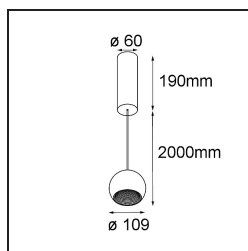

Marbul Suspended 109 1x LED 2700K 1-10V/Push-Dim DI White Structure

Caractéristiques

Matériaux	14231009
Type de Source Lumineuse	LED
Type de LED	CREE 1507
Technologie LED	LED COB
CRI	Min. 90
Température de Couleur	2700K
Durée de Vie	L80B20 à 50 000 heures
Ampoule incluse	Oui
Nombre de Sources Lumineuses	1
Code de flux CIE	100 100 100 100 88
Groupement (SDCM)	2
Direction de la Lumière	Bas
Optique	Réflecteur
Tension d'Entrée	230 V
Luminaire power (W)	11,0
Classe Électrique	I
Indice de protection IP	20
Essai au fil incandescent (°C)	960
Protocole de Variation	1-10 V, Push-Dim
Intérieur/extérieur	Intérieur
Application	Plafond
Montage	Suspendu
Ajustabilité	Not Applicable
Distance avec l'Objet Éclairé (m)	0,1
Couleur Principale & Finition Principale	Blanc, Structure
Poids brut (g)	1472,0
Flux lumineux par lampe (lm)	634
Efficacité (lm/W)	74
UGR	14

Commentaire

- Réflecteur magnétique non inclus.
 - Câble de suspension plus long sur demande (la longueur standard est de 2 mètres)
 - Ceci n'est pas un produit complet. Réflecteur magnétique requis.
 - Ceci n'est pas un produit complet. Réflecteur magnétique requis.
-