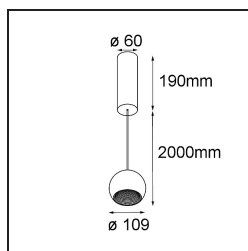

Datum
Klant
Project
Soort

Marbul Suspended 109 1x LED 3000K Trailing Edge DI Black Structure

Specificaties

Materiaal	14230332
Type Lichtbron	LED
LED type	CREE 1507
LED technologie	Led-COB
CRI	Min. 90
Kleurtemperatuur	3000K
Levensduur	L80B20 bij 50.000 Uur
Lamp inbegrepen	Ja
Aantal Lichtbronnen	1
CIE-fluxcode	100 100 100 100 88
Binning (SDCM)	2
Lichtrichting	Omlaag
Optisch	Reflector
Ingangsspanning	230 V
Luminaire power (W)	11,0
Elektriciteitsklasse	I
IP-klasse	20
Gloeidraadtest (°C)	960
Protocol Voor Dimmen	Trailing-Edge
Binnen/Buiten	Binnen
Toepassing	Plafond
Montage	Gependeld
Verstelbaarheid	Not Applicable
Afstand tot Verlicht Voorwerp (m)	0,1
Primaire Kleur & Primaire Afwerking	Zwart, Structuur
Brutogewicht (g)	1472,0
Lumenoutput per lampunit (lm)	718
Efficiëntie (lm/W)	84
UGR	14

Opmerking	<ul style="list-style-type: none"> • Magnetische reflector niet inbegrepen • Langere hangkabel op verzoek (standaardlengte is 2 meter) • Dit is geen compleet product. Magnetische reflector vereist. • Dit is geen compleet product. Magnetische reflector vereist.
-----------	--