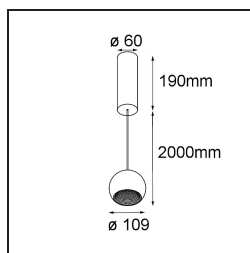

Date
Customer
Project
Type

*Marbul Suspended 109 1x LED 3000K Trailing Edge DI Black Structure*

**Specifications**

Materiale	14230332
Tipo di Sorgente	LED
Tipologia LED	CREE 1507
Tecnologie LED	COB
CRI	Min. 90
Temperatura di colore della luce	3000K
Vita utile	L80B20 @50.000 ore
Lampadina inclusa	Sì
Numero di fonte luminosa	1
Codice di flusso CIE	100 100 100 100 88
Binning (SDCM)	2
Direzione della luce	Diretta
Ottiche	Riflettore
Volt in ingresso	230V
Luminaire power (W)	11,0
Classificazione elettrica	I
Grado IP	20
Test filo a caldo (°C)	960
Protocollo di regolazione (Dimmer)	Taglio di fase
Interno/Esterno	Interno
Applicazione	Soffitto
Montaggio	Sospeso
Orientabilità	Not Applicable
Distanza dall'oggetto illuminato (m)	0,1
Colore primario & Finitura primaria	Nero, Strutturata
Peso lordo (g)	1472,0
Flusso luminoso per lampade (lm)	718
Efficienza (lm/W)	84
Livello abbagliamento	14

---

Remark

- Riflettore magnetico non incluso
  - Cavo di sospensione più lungo su richiesta (la lunghezza standard è di 2 metri)
  - Questo non è un prodotto completo. Necessario riflettore magnetico
  - This is not a complete product. Magnetic reflector required.
-