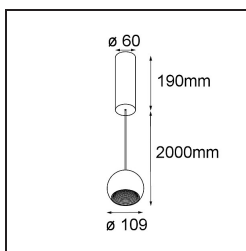

Date	
Client	
Projet	
Type	

Marbul Suspended 109 1x LED 3000K Trailing Edge DI Black Structure

Caractéristiques

Matériaux	14230332
Type de Source Lumineuse	LED
Type de LED	CREE 1507
Technologie LED	LED COB
CRI	Min. 90
Température de Couleur	3000K
Durée de Vie	L80B20 à 50 000 heures
Ampoule incluse	Oui
Nombre de Sources Lumineuses	1
Code de flux CIE	100 100 100 100 88
Groupe ment (SDCM)	2
Direction de la Lumière	Bas
Optique	Réflecteur
Tension d'Entrée	230 V
Luminaire power (W)	11,0
Classe Électrique	I
Indice de protection IP	20
Essai au fil incandescent (°C)	960
Protocole de Variation	Coupe re en Fin de Phase
Intérieur/extérieur	Intérieur
Application	Plafond
Montage	Suspendu
Ajustabilité	Not Applicable
Distance avec l'Objet Éclairé (m)	0,1
Couleur Principale & Finition Principale	Noir, Structure
Poids brut (g)	1472,0
Flux lumineux par lampe (lm)	718
Efficacité (lm/W)	84
UGR	14

Commentaire

- Réflecteur magnétique non inclus.
 - Câble de suspension plus long sur demande (la longueur standard est de 2 mètres)
 - Ceci n'est pas un produit complet. Réflecteur magnétique requis.
 - Ceci n'est pas un produit complet. Réflecteur magnétique requis.
-