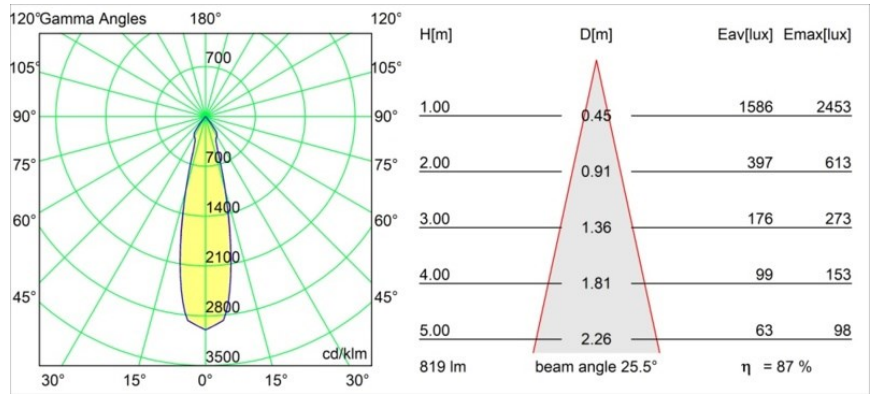

Spezifikationen

Material	14230332
Typ der Lichtquelle	LED
LED Typ	CREE 1507
LED-Technologie	COB-LED
CRI	Min. 90
Farbtemperatur	3000K
Lebensdauer	L80 B20 bei 50.000 Stunden
Leuchtmittel enthalten	Ja
Anzahl Lichtquellen	1
CIE-Fluxcode	100 100 100 100 88
Binning (SDCM)	2
Lichtrichtung	Abwärts
Optik	Reflektor
Eingangsspannung	230 V
Luminaire power (W)	11,0
Schutzklasse	I
Schutzart	20
Glühdrahtprüfung (°C)	960
Dimmprotokoll	Phasenabschrittdimmung
Innen/Außen	Innen
Anwendung	Decke
Montage	Pendel
Verstellbarkeit	Not Applicable
Abstand zum beleuchteten Objekt (m)	0,1
Primärfarbe & Primäres Finish	Schwarz, Strukturiert
Bruttogewicht (g)	1472,0
Lichtstrom pro Lampe (lm)	718
Effizienz (lm/W)	84
UGR	14
Bemerkung	<ul style="list-style-type: none"> • Magnetreflektor nicht enthalten • Längere Aufhängung auf Anfrage (Standardlänge ist 2 Meter) • Dies ist kein vollständiges Produkt. Magnetreflektor erforderlich. • Dies ist kein vollständiges Produkt. Magnetreflektor erforderlich.

Spezifikationen

TM30 & CRI Diagramm

Lichtverteilung und Lichtverteilungskurve

Diagramm

Optisches Zubehör

- **10216830** Reflector 82 Super Spot Aluminium Anodised
- **10216930** Reflector 82 Super Spot Champagne Anodised
- **10217030** Reflector 82 Super Spot Gold Anodised
- **10217130** Reflector 82 Medium Aluminium Anodised
- **10217230** Reflector 82 Medium Champagne Anodised
- **10217330** Reflector 82 Medium Gold Anodised
- **10217430** Reflector 82 Flood Aluminium Anodised
- **10217530** Reflector 82 Flood Champagne Anodised
- **10217630** Reflector 82 Flood Gold Anodised