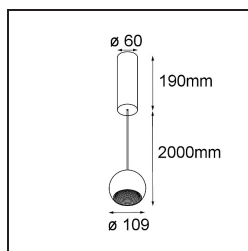

Spezifikationen

Material	14230332
Typ der Lichtquelle	LED
LED Typ	CREE 1507
LED-Technologie	COB-LED
CRI	Min. 90
Farbtemperatur	3000K
Lebensdauer	L80 B20 bei 50.000 Stunden
Leuchtmittel enthalten	Ja
Anzahl Lichtquellen	1
CIE-Fluxcode	100 100 100 100 88
Binning (SDCM)	2
Lichtrichtung	Abwärts
Optik	Reflektor
Eingangsspannung	230 V
Luminaire power (W)	11,0
Schutzklasse	I
Schutzart	20
Glühdrahtprüfung (°C)	960
Dimmprotokoll	Phasenabschrittdimmung
Innen/Außen	Innen
Anwendung	Decke
Montage	Pendel
Verstellbarkeit	Not Applicable
Abstand zum beleuchteten Objekt (m)	0,1
Primärfarbe & Primäres Finish	Schwarz, Strukturiert
Bruttogewicht (g)	1472,0
Lichtstrom pro Lampe (lm)	718
Effizienz (lm/W)	84
UGR	14
Bemerkung	<ul style="list-style-type: none"> • Magnetreflektor nicht enthalten • Längere Aufhängung auf Anfrage (Standardlänge ist 2 Meter) • Dies ist kein vollständiges Produkt. Magnetreflektor erforderlich. • Dies ist kein vollständiges Produkt. Magnetreflektor erforderlich.