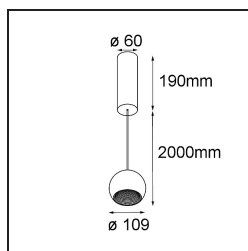

Datum
Klant
Project
Soort

Marbul Suspended 109 1x LED 3000K Trailing Edge DI White Structure

Specificaties

Materiaal	14230309
Type Lichtbron	LED
LED type	CREE 1507
LED technologie	Led-COB
CRI	Min. 90
Kleurtemperatuur	3000K
Levensduur	L80B20 bij 50.000 Uur
Lamp inbegrepen	Ja
Aantal Lichtbronnen	1
CIE-fluxcode	100 100 100 100 88
Binning (SDCM)	2
Lichtrichting	Omlaag
Optisch	Reflector
Ingangsspanning	230 V
Luminaire power (W)	11,0
Elektriciteitsklasse	I
IP-klasse	20
Gloeidraadtest (°C)	960
Protocol Voor Dimmen	Trailing-Edge
Binnen/Buiten	Binnen
Toepassing	Plafond
Montage	Gependeld
Verstelbaarheid	Not Applicable
Afstand tot Verlicht Voorwerp (m)	0,1
Primaire Kleur & Primaire Afwerking	Wit, Structuur
Brutogewicht (g)	1472,0
Lumenoutput per lampunit (lm)	718
Efficiëntie (lm/W)	84
UGR	14

- Opmerking
- Dit is geen volledig product. Ontdek hieronder de vereiste accessoires.
 - Magnetische reflector niet inbegrepen
 - Langere hangkabel op verzoek (standaardlengte is 2 meter)
 - Dit is geen compleet product. Magnetische reflector vereist.
 - Dit is geen compleet product. Magnetische reflector vereist.