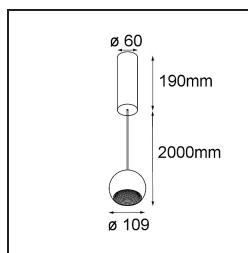

*Marbul Suspended 109 1x LED 3000K Trailing Edge DI White Structure*

**Caractéristiques**

Matériaux	14230309
Type de Source Lumineuse	LED
Type de LED	CREE 1507
Technologie LED	LED COB
CRI	Min. 90
Température de Couleur	3000K
Durée de Vie	L80B20 à 50 000 heures
Ampoule incluse	Oui
Nombre de Sources Lumineuses	1
Code de flux CIE	100 100 100 100 88
Groupe ment (SDCM)	2
Direction de la Lumière	Bas
Optique	Réflecteur
Tension d'Entrée	230 V
Luminaire power (W)	11,0
Classe Électrique	I
Indice de protection IP	20
Essai au fil incandescent (°C)	960
Protocole de Variation	Coupe re en Fin de Phase
Intérieur/extérieur	Intérieur
Application	Plafond
Montage	Suspendu
Ajustabilité	Not Applicable
Distance avec l'Objet Éclairé (m)	0,1
Couleur Principale & Finition Principale	Blanc, Structure
Poids brut (g)	1472,0
Flux lumineux par lampe (lm)	718
Efficacité (lm/W)	84
UGR	14

---

Commentaire

- Il ne s'agit pas d'un produit complet. Découvrez ci-dessous les accessoires requis.
  - Réflecteur magnétique non inclus.
  - Câble de suspension plus long sur demande (la longueur standard est de 2 mètres)
  - Ceci n'est pas un produit complet. Réflecteur magnétique requis.
  - Ceci n'est pas un produit complet. Réflecteur magnétique requis.
-