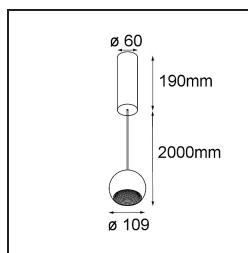

Date
Customer
Project
Type

*Marbul Suspended 109 1x LED 3000K Trailing Edge DI White Structure*

**Specifications**

Material	14230309
Tipo de fuente de luz	LED
Tipo de LED	CREE 1507
Tecnología LED	COB LED
CRI	Min. 90
Temperatura del color	3000K
Vida Útil	L80B20 @50.000 horas
Lámpara Incluida	Sí
Número de fuentes de luz	1
Código de flujo CIE	100 100 100 100 88
Binning (SDCM)	2
Dirección de la luz	Directo
Óptica	Reflector
Voltaje de entrada	230V
Luminaire power (W)	11,0
Clasificación eléctrica	I
Clasificación del IP	20
Clasificación de hilo incandescente (°C)	960
Protocolo de regulación	Trailing Edge
Interio/Exterior	Interior
Aplicación	Techo
Montaje	Suspendido
Ajustabilidad	Not Applicable
Distancia al objeto iluminado (m)	0,1
Color principal & Acabado principal	Blanco, Estructura
Peso bruto (g)	1472,0
Flujo luminoso por lámpara (lm)	718
Eficacia (lm/W)	84
Índice de deslumbramiento	14

---

Remark

- Este no es un producto completo. Descubre a continuación los accesorios necesarios.
  - Reflector magnético no incluido
  - Cable de suspensión más largo bajo pedido (la longitud estándar es de 2 metros)
  - Este no es un producto completo. Requiere reflector magnético
  - This is not a complete product. Magnetic reflector required.
-