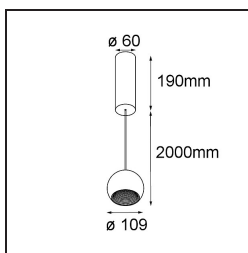

Spezifikationen

Material	14230309
Typ der Lichtquelle	LED
LED Typ	CREE 1507
LED-Technologie	COB-LED
CRI	Min. 90
Farbtemperatur	3000K
Lebensdauer	L80 B20 bei 50.000 Stunden
Leuchtmittel enthalten	Ja
Anzahl Lichtquellen	1
CIE-Fluxcode	100 100 100 100 88
Binning (SDCM)	2
Lichtrichtung	Abwärts
Optik	Reflektor
Eingangsspannung	230 V
Luminaire power (W)	11,0
Schutzklasse	I
Schutzart	20
Glühdrahtprüfung (°C)	960
Dimmprotokoll	Phasenabschrittdimmung
Innen/Außen	Innen
Anwendung	Decke
Montage	Pendel
Verstellbarkeit	Not Applicable
Abstand zum beleuchteten Objekt (m)	0,1
Primärfarbe & Primäres Finish	Weiß, Strukturiert
Bruttogewicht (g)	1472,0
Lichtstrom pro Lampe (lm)	718
Effizienz (lm/W)	84
UGR	14

Bemerkung	<ul style="list-style-type: none"> • Dies ist kein vollständiges Produkt. Entdecken Sie unten das erforderliche Zubehör. • Magnetreflektor nicht enthalten • Längere Aufhängung auf Anfrage (Standardlänge ist 2 Meter) • Dies ist kein vollständiges Produkt. Magnetreflektor erforderlich. • Dies ist kein vollständiges Produkt. Magnetreflektor erforderlich.
-----------	--