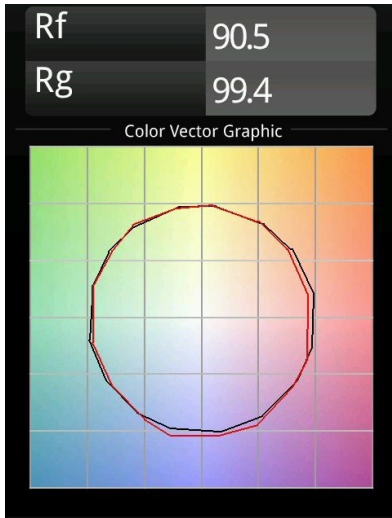

TM30 & CRI Diagramm