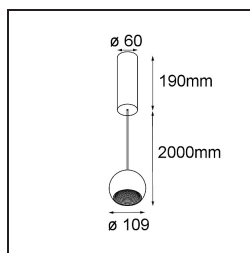

Marbul Suspended 109 1x LED 2700K Trailing Edge DI Black Structure

Specifications

Materiale	14230032
Tipo di Sorgente	LED
Tipologia LED	CREE 1507
Tecnologie LED	COB
CRI	Min. 90
Temperatura di colore della luce	2700K
Vita utile	L80B20 @50.000 ore
Lampadina inclusa	Sì
Numero di fonte luminosa	1
Codice di flusso CIE	100 100 100 100 88
Binning (SDCM)	2
Direzione della luce	Diretta
Ottiche	Riflettore
Volt in ingresso	230V
Luminaire power (W)	11,0
Classificazione elettrica	I
Grado IP	20
Test filo a caldo (°C)	960
Protocollo di regolazione (Dimmer)	Taglio di fase
Interno/Esterno	Interno
Applicazione	Soffitto
Montaggio	Sospeso
Orientabilità	Not Applicable
Distanza dall'oggetto illuminato (m)	0,1
Colore primario & Finitura primaria	Nero, Strutturata
Peso lordo (g)	1472,0
Flusso luminoso per lampade (lm)	634
Efficienza (lm/W)	74
Livello abbagliamento	14

Remark	<ul style="list-style-type: none">• Riflettore magnetico non incluso• Cavo di sospensione più lungo su richiesta (la lunghezza standard è di 2 metri)• Questo non è un prodotto completo. Necessario riflettore magnetico• This is not a complete product. Magnetic reflector required.
--------	--