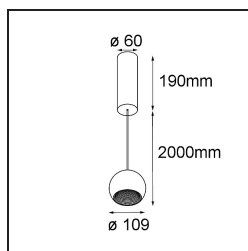

Date	
Client	
Projet	
Type	

Marbul Suspended 109 1x LED 2700K Trailing Edge DI Black Structure

Caractéristiques

Matériaux	14230032
Type de Source Lumineuse	LED
Type de LED	CREE 1507
Technologie LED	LED COB
CRI	Min. 90
Température de Couleur	2700K
Durée de Vie	L80B20 à 50 000 heures
Ampoule incluse	Oui
Nombre de Sources Lumineuses	1
Code de flux CIE	100 100 100 100 88
Groupe ment (SDCM)	2
Direction de la Lumière	Bas
Optique	Réflecteur
Tension d'Entrée	230 V
Luminaire power (W)	11,0
Classe Électrique	I
Indice de protection IP	20
Essai au fil incandescent (°C)	960
Protocole de Variation	Coupe re en Fin de Phase
Intérieur/extérieur	Intérieur
Application	Plafond
Montage	Suspendu
Ajustabilité	Not Applicable
Distance avec l'Objet Éclairé (m)	0,1
Couleur Principale & Finition Principale	Noir, Structure
Poids brut (g)	1472,0
Flux lumineux par lampe (lm)	634
Efficacité (lm/W)	74
UGR	14

Commentaire

- Réflecteur magnétique non inclus.
 - Câble de suspension plus long sur demande (la longueur standard est de 2 mètres)
 - Ceci n'est pas un produit complet. Réflecteur magnétique requis.
 - Ceci n'est pas un produit complet. Réflecteur magnétique requis.
-