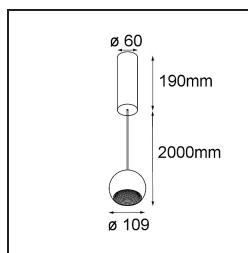

Date
Customer
Project
Type

Marbul Suspended 109 1x LED 2700K Trailing Edge DI Black Structure

Specifications

Material	14230032
Tipo de fuente de luz	LED
Tipo de LED	CREE 1507
Tecnología LED	COB LED
CRI	Min. 90
Temperatura del color	2700K
Vida Útil	L80B20 @50.000 horas
Lámpara Incluida	Sí
Número de fuentes de luz	1
Código de flujo CIE	100 100 100 100 88
Binning (SDCM)	2
Dirección de la luz	Directo
Óptica	Reflector
Voltaje de entrada	230V
Luminaire power (W)	11,0
Clasificación eléctrica	I
Clasificación del IP	20
Clasificación de hilo incandescente (°C)	960
Protocolo de regulación	Trailing Edge
Interio/Exterior	Interior
Aplicación	Techo
Montaje	Suspendido
Ajustabilidad	Not Applicable
Distancia al objeto iluminado (m)	0,1
Color principal & Acabado principal	Negro, Estructura
Peso bruto (g)	1472,0
Flujo luminoso por lámpara (lm)	634
Eficacia (lm/W)	74
Índice de deslumbramiento	14

Remark

- Reflector magnético no incluido
 - Cable de suspensión más largo bajo pedido (la longitud estándar es de 2 metros)
 - Este no es un producto completo. Requiere reflector magnético
 - This is not a complete product. Magnetic reflector required.
-