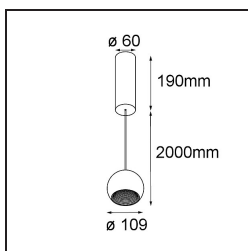

Spezifikationen

Material	14230032
Typ der Lichtquelle	LED
LED Typ	CREE 1507
LED-Technologie	COB-LED
CRI	Min. 90
Farbtemperatur	2700K
Lebensdauer	L80 B20 bei 50.000 Stunden
Leuchtmittel enthalten	Ja
Anzahl Lichtquellen	1
CIE-Fluxcode	100 100 100 100 88
Binning (SDCM)	2
Lichtrichtung	Abwärts
Optik	Reflektor
Eingangsspannung	230 V
Luminaire power (W)	11,0
Schutzklasse	I
Schutzart	20
Glühdrahtprüfung (°C)	960
Dimmprotokoll	Phasenabschrittdimmung
Innen/Außen	Innen
Anwendung	Decke
Montage	Pendel
Verstellbarkeit	Not Applicable
Abstand zum beleuchteten Objekt (m)	0,1
Primärfarbe & Primäres Finish	Schwarz, Strukturiert
Bruttogewicht (g)	1472,0
Lichtstrom pro Lampe (lm)	634
Effizienz (lm/W)	74
UGR	14
Bemerkung	<ul style="list-style-type: none"> • Magnetreflektor nicht enthalten • Längere Aufhängung auf Anfrage (Standardlänge ist 2 Meter) • Dies ist kein vollständiges Produkt. Magnetreflektor erforderlich. • Dies ist kein vollständiges Produkt. Magnetreflektor erforderlich.

Spezifikationen

TM30 & CRI Diagramm

Lichtverteilung und Lichtverteilungskurve

Diagramm

Optisches Zubehör

- **10216830** Reflector 82 Super Spot Aluminium Anodised
- **10216930** Reflector 82 Super Spot Champagne Anodised
- **10217030** Reflector 82 Super Spot Gold Anodised
- **10217130** Reflector 82 Medium Aluminium Anodised
- **10217230** Reflector 82 Medium Champagne Anodised
- **10217330** Reflector 82 Medium Gold Anodised
- **10217430** Reflector 82 Flood Aluminium Anodised
- **10217530** Reflector 82 Flood Champagne Anodised
- **10217630** Reflector 82 Flood Gold Anodised