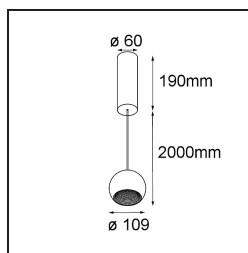

Date
Customer
Project
Type

*Marbul Suspended 109 1x LED 2700K Trailing Edge DI White Structure*

**Specifications**

Materiale	14230009
Tipo di Sorgente	LED
Tipologia LED	CREE 1507
Tecnologie LED	COB
CRI	Min. 90
Temperatura di colore della luce	2700K
Vita utile	L80B20 @50.000 ore
Lampadina inclusa	Sì
Numero di fonte luminosa	1
Codice di flusso CIE	100 100 100 100 88
Binning (SDCM)	2
Direzione della luce	Diretta
Ottiche	Riflettore
Volt in ingresso	230V
Luminaire power (W)	11,0
Classificazione elettrica	I
Grado IP	20
Test filo a caldo (°C)	960
Protocollo di regolazione (Dimmer)	Taglio di fase
Interno/Esterno	Interno
Applicazione	Soffitto
Montaggio	Sospeso
Orientabilità	Not Applicable
Distanza dall'oggetto illuminato (m)	0,1
Colore primario & Finitura primaria	Bianco, Strutturata
Peso lordo (g)	1472,0
Flusso luminoso per lampade (lm)	634
Efficienza (lm/W)	74
Livello abbagliamento	14

---

Remark

- Riflettore magnetico non incluso
  - Cavo di sospensione più lungo su richiesta (la lunghezza standard è di 2 metri)
  - Questo non è un prodotto completo. Necessario riflettore magnetico
  - This is not a complete product. Magnetic reflector required.
-