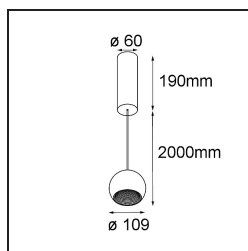

Marbul Suspended 109 1x LED 2700K Trailing Edge DI White Structure

Caractéristiques

Matériaux	14230009
Type de Source Lumineuse	LED
Type de LED	CREE 1507
Technologie LED	LED COB
CRI	Min. 90
Température de Couleur	2700K
Durée de Vie	L80B20 à 50 000 heures
Ampoule incluse	Oui
Nombre de Sources Lumineuses	1
Code de flux CIE	100 100 100 100 88
Groupe ment (SDCM)	2
Direction de la Lumière	Bas
Optique	Réflecteur
Tension d'Entrée	230 V
Luminaire power (W)	11,0
Classe Électrique	I
Indice de protection IP	20
Essai au fil incandescent (°C)	960
Protocole de Variation	Coupure en Fin de Phase
Intérieur/extérieur	Intérieur
Application	Plafond
Montage	Suspendu
Ajustabilité	Not Applicable
Distance avec l'Objet Éclairé (m)	0,1
Couleur Principale & Finition Principale	Blanc, Structure
Poids brut (g)	1472,0
Flux lumineux par lampe (lm)	634
Efficacité (lm/W)	74
UGR	14

Commentaire

- Réflecteur magnétique non inclus.
 - Câble de suspension plus long sur demande (la longueur standard est de 2 mètres)
 - Ceci n'est pas un produit complet. Réflecteur magnétique requis.
 - Ceci n'est pas un produit complet. Réflecteur magnétique requis.
-