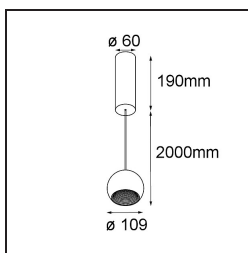

**Spezifikationen**

Material	14230009
Typ der Lichtquelle	LED
LED Typ	CREE 1507
LED-Technologie	COB-LED
CRI	Min. 90
Farbtemperatur	2700K
Lebensdauer	L80 B20 bei 50.000 Stunden
Leuchtmittel enthalten	Ja
Anzahl Lichtquellen	1
CIE-Fluxcode	100 100 100 100 88
Binning (SDCM)	2
Lichtrichtung	Abwärts
Optik	Reflektor
Eingangsspannung	230 V
Luminaire power (W)	11,0
Schutzklasse	I
Schutzart	20
Glühdrahtprüfung (°C)	960
Dimmprotokoll	Phasenabschrittdimmung
Innen/Außen	Innen
Anwendung	Decke
Montage	Pendel
Verstellbarkeit	Not Applicable
Abstand zum beleuchteten Objekt (m)	0,1
Primärfarbe & Primäres Finish	Weiß, Strukturiert
Bruttogewicht (g)	1472,0
Lichtstrom pro Lampe (lm)	634
Effizienz (lm/W)	74
UGR	14
Bemerkung	<ul style="list-style-type: none"> <li>• Magnetreflektor nicht enthalten</li> <li>• Längere Aufhängung auf Anfrage (Standardlänge ist 2 Meter)</li> <li>• Dies ist kein vollständiges Produkt. Magnetreflektor erforderlich.</li> <li>• Dies ist kein vollständiges Produkt. Magnetreflektor erforderlich.</li> </ul>

Spezifikationen

**TM30 & CRI Diagramm**

**Lichtverteilung und Lichtverteilungskurve**

Diagramm