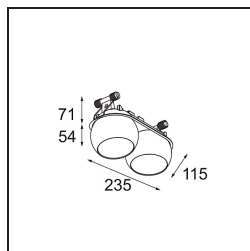

### Specificaties

Materiaal	14222532
Type Lichtbron	LED
LED type	BRIDGELUX WARMDIM 12W
LED technologie	Led-COB
CRI	Min. 95
Kleurtemperatuur	1800-3000K (Warm Dim)
Levensduur	L80B10 bij 50.000 Uur
Lamp inbegrepen	Ja
Aantal Lichtbronnen	2
CIE-fluxcode	100 100 100 100 94
Binning (SDCM)	3
Lichtrichting	Omlaag
Optisch	Reflector
Ingangsspanning	Aandrijving Gelijkstroom Vereist
Elektriciteitsklasse	III
IP-klasse	20
Gloeidraadtest (°C)	960
Binnen/Buiten	Binnen
Toepassing	Plafond, Wand
Montage	Inbouw
Inbouwopening (mm)	∅ 108 (x 2) L 228
Montagediepte (mm)	100,0
Verstelbaarheid	H 360° V 45°
Afstand tot Verlicht Voorwerp (m)	0,1
Primaire Kleur & Primaire Afwerking	Zwart, Structuur
Brutogewicht (g)	1798,0
Stroom driver (mA)	350
Min. forward voltage (Vf)	30,6
Max. forward voltage (Vf)	37,0
Connected load (W)	12,0
Lumenoutput per lampunit (lm)	955
Efficiëntie (lm/W)	79
UGR	14