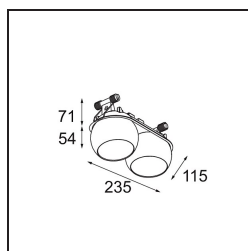

### Caractéristiques

Matériaux	14222532
Type de Source Lumineuse	LED
Type de LED	BRIDGELUX WARMDIM 12W
Technologie LED	LED COB
CRI	Min. 95
Température de Couleur	1800-3000K (Warm Dim)
Durée de Vie	L80B10 à 50 000 heures
Ampoule incluse	Oui
Nombre de Sources Lumineuses	2
Code de flux CIE	100 100 100 100 94
Groupe (SDCM)	3
Direction de la Lumière	Bas
Optique	Réflecteur
Tension d'Entrée	Driver à Courant Constant Requis
Classe Électrique	III
Indice de protection IP	20
Essai au fil incandescent (°C)	960
Intérieur/extérieur	Intérieur
Application	Plafond, Mur
Montage	Encastré
Taille de découpe (mm)	ø 108 (x 2) L 228
Profondeur de montage (mm)	100,0
Ajustabilité	H 360° V 45°
Distance avec l'Objet Éclairé (m)	0,1
Couleur Principale & Finition Principale	Noir, Structure
Poids brut (g)	1798,0
Courant du driver (mA)	350
Min. forward voltage (Vf)	30,6
Max. forward voltage (Vf)	37,0
Connected load (W)	12,0
Flux lumineux par lampe (lm)	955
Efficacité (lm/W)	79
UGR	14