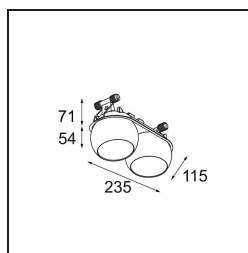

*Marbul Recessed Adjustable 115 2x LED 1800-3000K WD DE Black Structure*

### Specifications

Material	14222532
Tipo de fuente de luz	LED
Tipo de LED	BRIDGELUX WARMDIM 12W
Tecnología LED	COB LED
CRI	Min. 95
Temperatura del color	1800-3000K (Warm Dim)
Vida Útil	L80B10 @50.000 horas
Lámpara Incluida	Sí
Número de fuentes de luz	2
Código de flujo CIE	100 100 100 100 94
Binning (SDCM)	3
Dirección de la luz	Directo
Óptica	Reflector
Voltaje de entrada	Driver de corriente constante requerido
Clasificación eléctrica	III
Clasificación del IP	20
Clasificación de hilo incandescente (°C)	960
Interio/Exterior	Interior
Aplicación	Techo, Pared
Montaje	Empotrado
Tamaño de corte (mm)	ø 108 (x 2) L 228
Profundidad de montaje (mm)	100,0
Ajustabilidad	H 360° V 45°
Distancia al objeto iluminado (m)	0,1
Color principal & Acabado principal	Negro, Estructura
Peso bruto (g)	1798,0
Corriente de accionamiento (mA)	350
Min. forward voltage (Vf)	30,6
Max. forward voltage (Vf)	37,0
Connected load (W)	12,0
Flujo luminoso por lámpara (lm)	955
Eficacia (lm/W)	79
Índice de deslumbramiento	14