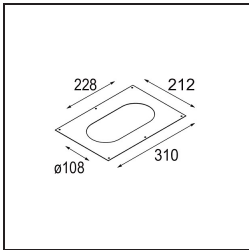

- 12291530 Plaster Kit 310x212 - 108x120 1x

- Wählen Sie das benötigte Zubehör