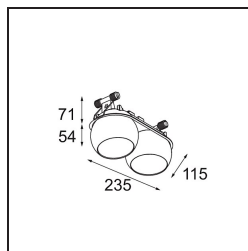

Datum
Kunde
Projekt
Art

Marbul Recessed Adjustable 115 2x LED 1800-3000K WD DE Black Structure

Die Marbul ist eine zeitlose, kugelförmige Akzentleuchte. Durch ihre reine geometrische Form fügt sie sich problemlos in jedes Interieur ein. Warum Designer sie so lieben? Die Liebe zum Detail und die Schlichtheit der Form bieten ein minimalistisches, elegantes und vielseitiges Design für alle, die mit organischer Beleuchtung experimentieren möchten.

Spezifikationen

Material	14222532
Typ der Lichtquelle	LED
LED Typ	BRIDGELUX WARMDIM 12W
LED-Technologie	COB-LED
CRI	Min. 95
Farbtemperatur	1800-3000K (Warm Dim)
Lebensdauer	L80 B10 bei 50.000 Stunden
Leuchtmittel enthalten	Ja
Anzahl Lichtquellen	2
CIE-Fluxcode	100 100 100 100 94
Binning (SDCM)	3
Lichtrichtung	Abwärts
Optik	Reflektor
Eingangsspannung	Konstantstrom-Treiber erforderlich
Schutzklasse	III
Schutzart	20
Glühdrahtprüfung (°C)	960
Innen/Außen	Innen
Anwendung	Decke, Wand
Montage	Einbau
Ausschnittgröße (mm)	∅ 108 (x 2) L 228
Einbautiefe (mm)	100,0
Verstellbarkeit	H 360° V 45°
Abstand zum beleuchteten Objekt (m)	0,1
Primärfarbe & Primäres Finish	Schwarz, Strukturiert
Bruttogewicht (g)	1798,0
Antriebsstrom (mA)	350
Min. forward voltage (Vf)	30,6
Max. forward voltage (Vf)	37,0
Connected load (W)	12,0
Lichtstrom pro Lampe (lm)	955
Effizienz (lm/W)	79
UGR	14