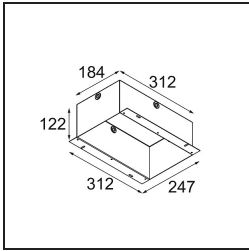

Optisches Zubehör

- 10219330 Reflector 82 Medium WD Aluminium Anodised
- 10219630 Reflector 82 Flood WD Gold Anodised
- 10219430 Reflector 82 Flood WD Aluminium Anodised
- 10219830 Reflector 82 Flood WD Champagne Anodised

Montagezubehör

- 10390130 Installation Housing 183x312x122