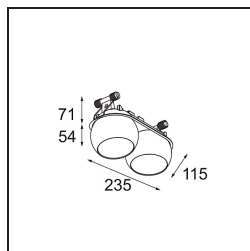

Datum
Klant
Project
Soort

*Marbul Recessed Adjustable 115 2x LED 1800-3000K WD DE White Structure*

### Specificaties

Materiaal	14222509
Type Lichtbron	LED
LED type	BRIDGELUX WARMDIM 12W
LED technologie	Led-COB
CRI	Min. 95
Kleurtemperatuur	1800-3000K (Warm Dim)
Levensduur	L80B10 bij 50.000 Uur
Lamp inbegrepen	Ja
Aantal Lichtbronnen	2
CIE-fluxcode	100 100 100 100 94
Binning (SDCM)	3
Lichtrichting	Omlaag
Optisch	Reflector
Ingangsspanning	Aandrijving Gelijkstroom Vereist
Elektriciteitsklasse	III
IP-klasse	20
Gloeidraadtest (°C)	960
Binnen/Buiten	Binnen
Toepassing	Plafond, Wand
Montage	Inbouw
Inbouwopening (mm)	∅ 108 (x 2) L 228
Montagediepte (mm)	100,0
Verstelbaarheid	H 360° V 45°
Afstand tot Verlicht Voorwerp (m)	0,1
Primaire Kleur & Primaire Afwerking	Wit, Structuur
Brutogewicht (g)	1798,0
Stroom driver (mA)	350
Min. forward voltage (Vf)	30,6
Max. forward voltage (Vf)	37,0
Connected load (W)	12,0
Lumenoutput per lampunit (lm)	955
Efficiëntie (lm/W)	79
UGR	14