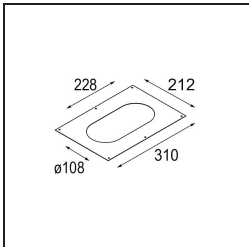

- 12291530 Plaster Kit 310x212 - 108x120 1x

- Choose a required accessory