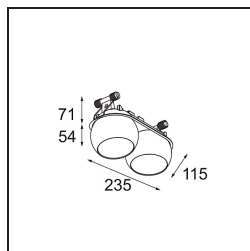

Date
Customer
Project
Type

Marbul Recessed Adjustable 115 2x LED 1800-3000K WD DE White Structure

Specifications

Materiale	14222509
Tipo di Sorgente	LED
Tipologia LED	BRIDGELUX WARMDIM 12W
Tecnologie LED	COB
CRI	Min. 95
Temperatura di colore della luce	1800-3000K (Warm Dim)
Vita utile	L80B10 @50.000 ore
Lampadina inclusa	Sì
Numero di fonte luminosa	2
Codice di flusso CIE	100 100 100 100 94
Binning (SDCM)	3
Direzione della luce	Diretta
Ottiche	Riflettore
Volt in ingresso	Necessario driver a corrente costante
Classificazione elettrica	III
Grado IP	20
Test filo a caldo (°C)	960
Interno/Esterno	Interno
Applicazione	Soffitto, Parete
Montaggio	Incassato
Foro d'incasso (mm)	∅ 108 (x 2) L 228
Profondità di montaggio (mm)	100,0
Orientabilità	H 360° V 45°
Distanza dall'oggetto illuminato (m)	0,1
Colore primario & Finitura primaria	Bianco, Strutturata
Peso lordo (g)	1798,0
Corrente di azionamento (mA)	350
Min. forward voltage (Vf)	30,6
Max. forward voltage (Vf)	37,0
Connected load (W)	12,0
Flusso luminoso per lampade (lm)	955
Efficienza (lm/W)	79
Livello abbagliamento	14