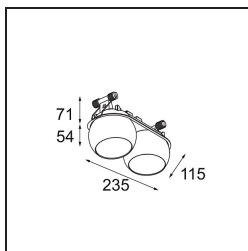

Marbul Recessed Adjustable 115 2x LED 1800-3000K WD DE White Structure

Caractéristiques

Matériaux	14222509
Type de Source Lumineuse	LED
Type de LED	BRIDGELUX WARMDIM 12W
Technologie LED	LED COB
CRI	Min. 95
Température de Couleur	1800-3000K (Warm Dim)
Durée de Vie	L80B10 à 50 000 heures
Ampoule incluse	Oui
Nombre de Sources Lumineuses	2
Code de flux CIE	100 100 100 100 94
Groupe (SDCM)	3
Direction de la Lumière	Bas
Optique	Réflecteur
Tension d'Entrée	Driver à Courant Constant Requis
Classe Électrique	III
Indice de protection IP	20
Essai au fil incandescent (°C)	960
Intérieur/extérieur	Intérieur
Application	Plafond, Mur
Montage	Encastré
Taille de découpe (mm)	ø 108 (x 2) L 228
Profondeur de montage (mm)	100,0
Ajustabilité	H 360° V 45°
Distance avec l'Objet Éclairé (m)	0,1
Couleur Principale & Finition Principale	Blanc, Structure
Poids brut (g)	1798,0
Courant du driver (mA)	350
Min. forward voltage (Vf)	30,6
Max. forward voltage (Vf)	37,0
Connected load (W)	12,0
Flux lumineux par lampe (lm)	955
Efficacité (lm/W)	79
UGR	14