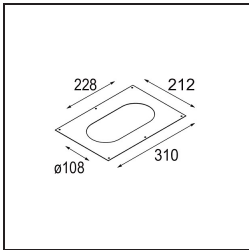

1. 12291530 Plaster Kit 310x212 - 108x120 1x

1. Choisir un accessoire requis