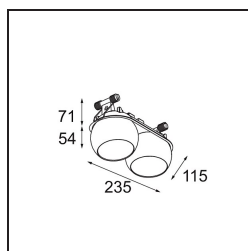

Marbul Recessed Adjustable 115 2x LED 1800-3000K WD DE White Structure

Caractéristiques

Matériaux	14222509
Type de Source Lumineuse	LED
Type de LED	BRIDGELUX WARMDIM 12W
Technologie LED	LED COB
CRI	Min. 95
Température de Couleur	1800-3000K (Warm Dim)
Durée de Vie	L80B10 à 50 000 heures
Ampoule incluse	Oui
Nombre de Sources Lumineuses	2
Code de flux CIE	100 100 100 100 94
Groupe ment (SDCM)	3
Direction de la Lumière	Bas
Optique	Réflecteur
Tension d'Entrée	Driver à Courant Constant Requis
Classe Électrique	III
Indice de protection IP	20
Essai au fil incandescent (°C)	960
Intérieur/extérieur	Intérieur
Application	Plafond, Mur
Montage	Encastré
Taille de découpe (mm)	ø 108 (x 2) L 228
Profondeur de montage (mm)	100,0
Ajustabilité	H 360° V 45°
Distance avec l'Objet Éclairé (m)	0,1
Couleur Principale & Finition Principale	Blanc, Structure
Poids brut (g)	1798,0
Courant du driver (mA)	350
Min. forward voltage (Vf)	30,6
Max. forward voltage (Vf)	37,0
Connected load (W)	12,0
Flux lumineux par lampe (lm)	955
Efficacité (lm/W)	79
UGR	14