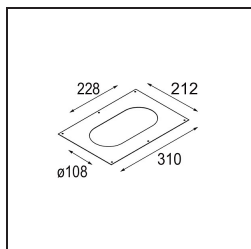

- 12291530 Plaster Kit 310x212 - 108x120 1x

- Choisir un accessoire requis