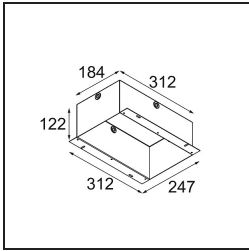

Accessoires d'Eclairage d'installation

- 10390130 Installation Housing 183x312x122

- 12291530 Plaster Kit 310x212 - 108x120 1x

- Choisir un accessoire requis