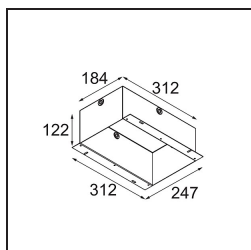

Accesorios *Opticos*

- 10219330 Reflector 82 Medium WD Aluminium Anodised
- 10219630 Reflector 82 Flood WD Gold Anodised
- 10219430 Reflector 82 Flood WD Aluminium Anodised
- 10219830 Reflector 82 Flood WD Champagne Anodised

Accesorios *Instalación*

- 10390130 Installation Housing 183x312x122