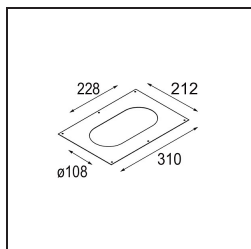

- 12291530 Plaster Kit 310x212 - 108x120 1x

- Choose a required accessory