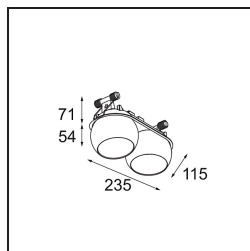

Date
Customer
Project
Type

Marbul Recessed Adjustable 115 2x LED 1800-3000K WD DE White Structure

Marbul es una luminaria de resalte esférica e imperecedera. Con su forma geométrica pura se adapta fácilmente a cualquier espacio interior. ¿Por qué es un accesorio tan adorado por diseñadores? La atención al detalle y la simplicidad de la forma ofrecen un diseño versátil, elegante y minimalista a quienes desean experimentar con la iluminación orgánica.

Specifications

Material	14222509
Tipo de fuente de luz	LED
Tipo de LED	BRIDGELUX WARMDIM 12W
Tecnología LED	COB LED
CRI	Min. 95
Temperatura del color	1800-3000K (Warm Dim)
Vida Útil	L80B10 @50.000 horas
Lámpara Incluida	Sí
Número de fuentes de luz	2
Código de flujo CIE	100 100 100 100 94
Binning (SDCM)	3
Dirección de la luz	Directo
Óptica	Reflector
Voltaje de entrada	Driver de corriente constante requerido
Clasificación eléctrica	III
Clasificación del IP	20
Clasificación de hilo incandescente (°C)	960
Interio/Exterior	Interior
Aplicación	Techo, Pared
Montaje	Empotrado
Tamaño de corte (mm)	∅ 108 (x 2) L 228
Profundidad de montaje (mm)	100,0
Ajustabilidad	H 360° V 45°
Distancia al objeto iluminado (m)	0,1
Color principal & Acabado principal	Blanco, Estructura
Peso bruto (g)	1798,0
Corriente de accionamiento (mA)	350
Min. forward voltage (Vf)	30,6
Max. forward voltage (Vf)	37,0
Connected load (W)	12,0
Flujo luminoso por lámpara (lm)	955
Eficacia (lm/W)	79
Índice de deslumbramiento	14