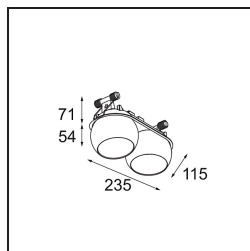

### Spezifikationen

Material	14222509
Typ der Lichtquelle	LED
LED Typ	BRIDGELUX WARMDIM 12W
LED-Technologie	COB-LED
CRI	Min. 95
Farbtemperatur	1800-3000K (Warm Dim)
Lebensdauer	L80 B10 bei 50.000 Stunden
Leuchtmittel enthalten	Ja
Anzahl Lichtquellen	2
CIE-Fluxcode	100 100 100 100 94
Binning (SDCM)	3
Lichtrichtung	Abwärts
Optik	Reflektor
Eingangsspannung	Konstantstrom-Treiber erforderlich
Schutzklasse	III
Schutzart	20
Glühdrahtprüfung (°C)	960
Innen/Außen	Innen
Anwendung	Decke, Wand
Montage	Einbau
Ausschnittgröße (mm)	ø 108 (x 2) L 228
Einbautiefe (mm)	100,0
Verstellbarkeit	H 360° V 45°
Abstand zum beleuchteten Objekt (m)	0,1
Primärfarbe & Primäres Finish	Weiß, Strukturiert
Bruttogewicht (g)	1798,0
Antriebsstrom (mA)	350
Min. forward voltage (Vf)	30,6
Max. forward voltage (Vf)	37,0
Connected load (W)	12,0
Lichtstrom pro Lampe (lm)	955
Effizienz (lm/W)	79
UGR	14