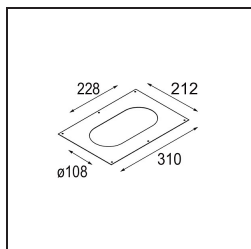

1. 12291530 Plaster Kit 310x212 - 108x120 1x

Wählen Sie das benötigte Zubehör