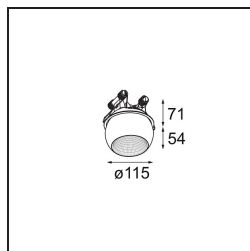

Datum
Klant
Project
Soort

Marbul Recessed Adjustable 115 1x LED 1800-3000K WD DE Black Structure

Specificaties

Materiaal	14222432
Type Lichtbron	LED
LED type	BRIDGELUX WARMDIM 12W
LED technologie	Led-COB
CRI	Min. 95
Kleurtemperatuur	1800-3000K (Warm Dim)
Levensduur	L80B10 bij 50.000 Uur
Lamp inbegrepen	Ja
Aantal Lichtbronnen	1
CIE-fluxcode	100 100 100 100 94
Binning (SDCM)	3
Lichtrichting	Omlaag
Optisch	Reflector
Ingangsspanning	Aandrijving Gelijkstroom Vereist
Elektriciteitsklasse	III
IP-klasse	20
Gloeidraadtest (°C)	960
Binnen/Buiten	Binnen
Toepassing	Plafond, Wand
Montage	Inbouw
Inbouwopening (mm)	108
Montagediepte (mm)	100,0
Verstelbaarheid	H 360° V 45°
Afstand tot Verlicht Voorwerp (m)	0,1
Primaire Kleur & Primaire Afwerking	Zwart, Structuur
Brutogewicht (g)	979,0
Stroom driver (mA)	350
Min. forward voltage (Vf)	30,6
Max. forward voltage (Vf)	37,0
Connected load (W)	12,0
Lumenoutput per lampunit (lm)	955
Efficiëntie (lm/W)	79
UGR	14