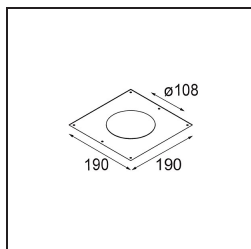

1. 12290530 Plaster Kit 190X190 - 108 1x

1. Kies een vereist accessoire