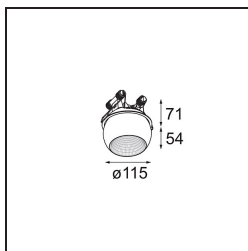

Marbul Recessed Adjustable 115 1x LED 1800-3000K WD DE Black Structure

Marbul è un apparecchio illuminante d'accento sferico e senza tempo. La sua forma geometrica pura lo rende facilmente integrabile in ogni ambiente. Perché i designer lo amano così tanto? L'attenzione ai dettagli e la semplicità della forma offrono un design minimalista, elegante e versatile per chi desidera sperimentare un'illuminazione organica.

Specifications

| | |
|--------------------------------------|---------------------------------------|
| Materiale | 14222432 |
| Tipo di Sorgente | LED |
| Tipologia LED | BRIDGELUX WARMDIM 12W |
| Tecnologie LED | COB |
| CRI | Min. 95 |
| Temperatura di colore della luce | 1800-3000K (Warm Dim) |
| Vita utile | L80B10 @50.000 ore |
| Lampadina inclusa | Sì |
| Numero di fonte luminosa | 1 |
| Codice di flusso CIE | 100 100 100 100 94 |
| Binning (SDCM) | 3 |
| Direzione della luce | Diretta |
| Ottiche | Riflettore |
| Volt in ingresso | Necessario driver a corrente costante |
| Classificazione elettrica | III |
| Grado IP | 20 |
| Test filo a caldo (°C) | 960 |
| Interno/Esterno | Interno |
| Applicazione | Soffitto, Parete |
| Montaggio | Incassato |
| Foro d'incasso (mm) | 108 |
| Profondità di montaggio (mm) | 100,0 |
| Orientabilità | H 360° V 45° |
| Distanza dall'oggetto illuminato (m) | 0,1 |
| Colore primario & Finitura primaria | Nero, Strutturata |
| Peso lordo (g) | 979,0 |
| Corrente di azionamento (mA) | 350 |
| Min. forward voltage (Vf) | 30,6 |
| Max. forward voltage (Vf) | 37,0 |
| Connected load (W) | 12,0 |
| Flusso luminoso per lampade (lm) | 955 |
| Efficienza (lm/W) | 79 |
| Livello abbagliamento | 14 |