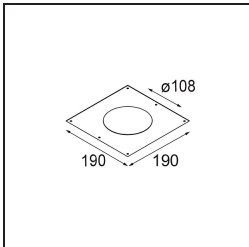

- 12290530 Plaster Kit 190X190 - 108 1x

Choose a required accessory