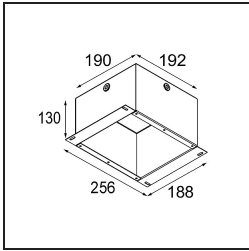

Accessorio Ottico

- 10219330 Reflector 82 Medium WD Aluminium Anodised
- 10219630 Reflector 82 Flood WD Gold Anodised
- 10219430 Reflector 82 Flood WD Aluminium Anodised
- 10219830 Reflector 82 Flood WD Champagne Anodised

Accessori Installazione

- 10889830 Installation Housing 192x190x130