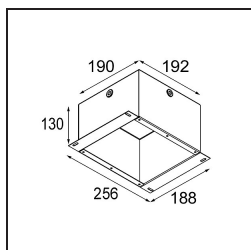

Accessoires d'Eclairage d'installation

- 10889830 Installation Housing 192x190x130

- 12290530 Plaster Kit 190X190 - 108 1x

Choisir un accessoire requis