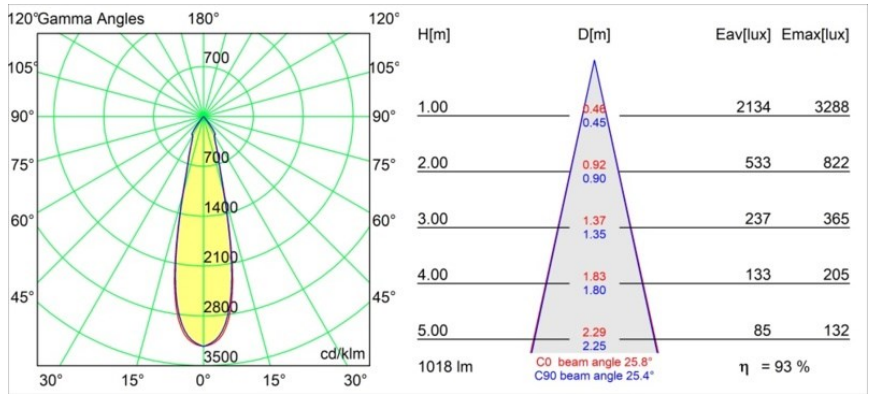

Distribution de Lumière & Schéma de Faisceau