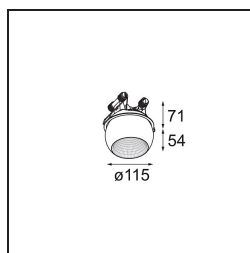

Date
Client
Projet
Type

Marbul Recessed Adjustable 115 1x LED 1800-3000K WD DE Black Structure

Caractéristiques

Matériaux	14222432
Type de Source Lumineuse	LED
Type de LED	BRIDGELUX WARMDIM 12W
Technologie LED	LED COB
CRI	Min. 95
Température de Couleur	1800-3000K (Warm Dim)
Durée de Vie	L80B10 à 50 000 heures
Ampoule incluse	Oui
Nombre de Sources Lumineuses	1
Code de flux CIE	100 100 100 100 94
Groupe ment (SDCM)	3
Direction de la Lumière	Bas
Optique	Réflecteur
Tension d'Entrée	Driver à Courant Constant Requis
Classe Électrique	III
Indice de protection IP	20
Essai au fil incandescent (°C)	960
Intérieur/extérieur	Intérieur
Application	Plafond, Mur
Montage	Encastré
Taille de découpe (mm)	108
Profondeur de montage (mm)	100,0
Ajustabilité	H 360° V 45°
Distance avec l'Objet Éclairé (m)	0,1
Couleur Principale & Finition Principale	Noir, Structure
Poids brut (g)	979,0
Courant du driver (mA)	350
Min. forward voltage (Vf)	30,6
Max. forward voltage (Vf)	37,0
Connected load (W)	12,0
Flux lumineux par lampe (lm)	955
Efficacité (lm/W)	79
UGR	14