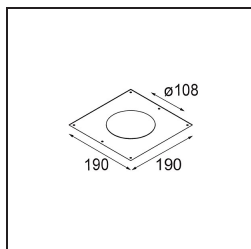

- 12290530 Plaster Kit 190X190 - 108 1x

Choose a required accessory