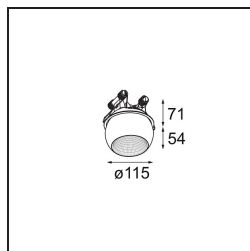

Date
Customer
Project
Type

Marbul Recessed Adjustable 115 1x LED 1800-3000K WD DE Black Structure

Specifications

Material	14222432
Tipo de fuente de luz	LED
Tipo de LED	BRIDGELUX WARMDIM 12W
Tecnología LED	COB LED
CRI	Min. 95
Temperatura del color	1800-3000K (Warm Dim)
Vida Útil	L80B10 @50.000 horas
Lámpara Incluida	Sí
Número de fuentes de luz	1
Código de flujo CIE	100 100 100 100 94
Binning (SDCM)	3
Dirección de la luz	Directo
Óptica	Reflector
Voltaje de entrada	Driver de corriente constante requerido
Clasificación eléctrica	III
Clasificación del IP	20
Clasificación de hilo incandescente (°C)	960
Interio/Exterior	Interior
Aplicación	Techo, Pared
Montaje	Empotrado
Tamaño de corte (mm)	108
Profundidad de montaje (mm)	100,0
Ajustabilidad	H 360° V 45°
Distancia al objeto iluminado (m)	0,1
Color principal & Acabado principal	Negro, Estructura
Peso bruto (g)	979,0
Corriente de accionamiento (mA)	350
Min. forward voltage (Vf)	30,6
Max. forward voltage (Vf)	37,0
Connected load (W)	12,0
Flujo luminoso por lámpara (lm)	955
Eficacia (lm/W)	79
Índice de deslumbramiento	14