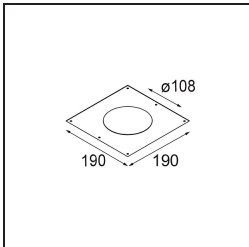

- 12290530 Plaster Kit 190X190 - 108 1x

Wählen Sie das benötigte Zubehör