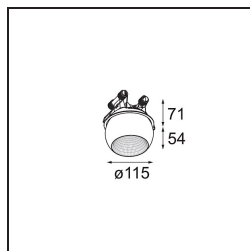

Datum
Kunde
Projekt
Art

Marbul Recessed Adjustable 115 1x LED 1800-3000K WD DE Black Structure

Die Marbul ist eine zeitlose, kugelförmige Akzentleuchte. Durch ihre reine geometrische Form fügt sie sich problemlos in jedes Interieur ein. Warum Designer sie so lieben? Die Liebe zum Detail und die Schlichtheit der Form bieten ein minimalistisches, elegantes und vielseitiges Design für alle, die mit organischer Beleuchtung experimentieren möchten.

Spezifikationen

Material	14222432
Typ der Lichtquelle	LED
LED Typ	BRIDGELUX WARMDIM 12W
LED-Technologie	COB-LED
CRI	Min. 95
Farbtemperatur	1800-3000K (Warm Dim)
Lebensdauer	L80 B10 bei 50.000 Stunden
Leuchtmittel enthalten	Ja
Anzahl Lichtquellen	1
CIE-Fluxcode	100 100 100 100 94
Binning (SDCM)	3
Lichtrichtung	Abwärts
Optik	Reflektor
Eingangsspannung	Konstantstrom-Treiber erforderlich
Schutzklasse	III
Schutzart	20
Glühdrahtprüfung (°C)	960
Innen/Außen	Innen
Anwendung	Decke, Wand
Montage	Einbau
Ausschnittgröße (mm)	Ø108
Einbautiefe (mm)	100,0
Verstellbarkeit	H 360° V 45°
Abstand zum beleuchteten Objekt (m)	0,1
Primärfarbe & Primäres Finish	Schwarz, Strukturiert
Bruttogewicht (g)	979,0
Antriebsstrom (mA)	350
Min. forward voltage (Vf)	30,6
Max. forward voltage (Vf)	37,0
Connected load (W)	12,0
Lichtstrom pro Lampe (lm)	955
Effizienz (lm/W)	79
UGR	14