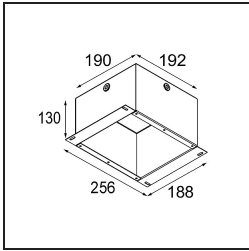

Optisches Zubehör

- 10219330 Reflector 82 Medium WD Aluminium Anodised
- 10219630 Reflector 82 Flood WD Gold Anodised
- 10219430 Reflector 82 Flood WD Aluminium Anodised
- 10219830 Reflector 82 Flood WD Champagne Anodised

Montagezubehör

- 10889830 Installation Housing 192x190x130