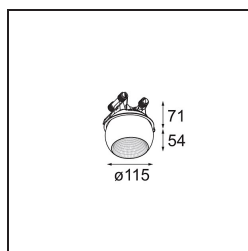

| |
|---------|
| Datum |
| Klant |
| Project |
| Soort |

Marbul Recessed Adjustable 115 1x LED 1800-3000K WD DE White Structure

Specificaties

| | |
|-------------------------------------|----------------------------------|
| Materiaal | 14222409 |
| Type Lichtbron | LED |
| LED type | BRIDGELUX WARMDIM 12W |
| LED technologie | Led-COB |
| CRI | Min. 95 |
| Kleurtemperatuur | 1800-3000K (Warm Dim) |
| Levensduur | L80B10 bij 50.000 Uur |
| Lamp inbegrepen | Ja |
| Aantal Lichtbronnen | 1 |
| CIE-fluxcode | 100 100 100 100 94 |
| Binning (SDCM) | 3 |
| Lichtrichting | Omlaag |
| Optisch | Reflector |
| Ingangsspanning | Aandrijving Gelijkstroom Vereist |
| Elektriciteitsklasse | III |
| IP-klasse | 20 |
| Gloeidraadtest (°C) | 960 |
| Binnen/Buiten | Binnen |
| Toepassing | Plafond, Wand |
| Montage | Inbouw |
| Inbouwopening (mm) | 108 |
| Montagediepte (mm) | 100,0 |
| Verstelbaarheid | H 360° V 45° |
| Afstand tot Verlicht Voorwerp (m) | 0,1 |
| Primaire Kleur & Primaire Afwerking | Wit, Structuur |
| Brutogewicht (g) | 979,0 |
| Stroom driver (mA) | 350 |
| Min. forward voltage (Vf) | 30,6 |
| Max. forward voltage (Vf) | 37,0 |
| Connected load (W) | 12,0 |
| Lumenoutput per lampunit (lm) | 955 |
| Efficiëntie (lm/W) | 79 |
| UGR | 14 |