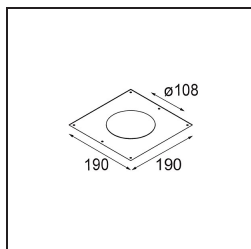

- 12290530 Plaster Kit 190X190 - 108 1x

- Choose a required accessory