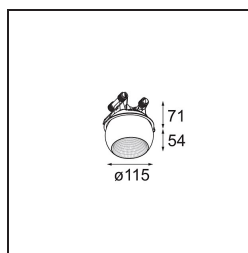

Date
Customer
Project
Type

Marbul Recessed Adjustable 115 1x LED 1800-3000K WD DE White Structure

Specifications

Materiale	14222409
Tipo di Sorgente	LED
Tipologia LED	BRIDGELUX WARMDIM 12W
Tecnologie LED	COB
CRI	Min. 95
Temperatura di colore della luce	1800-3000K (Warm Dim)
Vita utile	L80B10 @50.000 ore
Lampadina inclusa	Sì
Numero di fonte luminosa	1
Codice di flusso CIE	100 100 100 100 94
Binning (SDCM)	3
Direzione della luce	Diretta
Ottiche	Riflettore
Volt in ingresso	Necessario driver a corrente costante
Classificazione elettrica	III
Grado IP	20
Test filo a caldo (°C)	960
Interno/Esterno	Interno
Applicazione	Soffitto, Parete
Montaggio	Incassato
Foro d'incasso (mm)	Ø108
Profondità di montaggio (mm)	100,0
Orientabilità	H 360° V 45°
Distanza dall'oggetto illuminato (m)	0,1
Colore primario & Finitura primaria	Bianco, Strutturata
Peso lordo (g)	979,0
Corrente di azionamento (mA)	350
Min. forward voltage (Vf)	30,6
Max. forward voltage (Vf)	37,0
Connected load (W)	12,0
Flusso luminoso per lampade (lm)	955
Efficienza (lm/W)	79
Livello abbagliamento	14