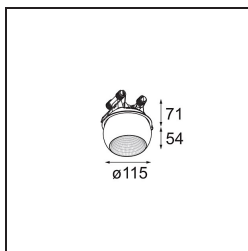

Marbul Recessed Adjustable 115 1x LED 1800-3000K WD DE White Structure

Caractéristiques

Matériaux	14222409
Type de Source Lumineuse	LED
Type de LED	BRIDGELUX WARMDIM 12W
Technologie LED	LED COB
CRI	Min. 95
Température de Couleur	1800-3000K (Warm Dim)
Durée de Vie	L80B10 à 50 000 heures
Ampoule incluse	Oui
Nombre de Sources Lumineuses	1
Code de flux CIE	100 100 100 100 94
Groupe (SDCM)	3
Direction de la Lumière	Bas
Optique	Réflecteur
Tension d'Entrée	Driver à Courant Constant Requis
Classe Électrique	III
Indice de protection IP	20
Essai au fil incandescent (°C)	960
Intérieur/extérieur	Intérieur
Application	Plafond, Mur
Montage	Encastré
Taille de découpe (mm)	108
Profondeur de montage (mm)	100,0
Ajustabilité	H 360° V 45°
Distance avec l'Objet Éclairé (m)	0,1
Couleur Principale & Finition Principale	Blanc, Structure
Poids brut (g)	979,0
Courant du driver (mA)	350
Min. forward voltage (Vf)	30,6
Max. forward voltage (Vf)	37,0
Connected load (W)	12,0
Flux lumineux par lampe (lm)	955
Efficacité (lm/W)	79
UGR	14