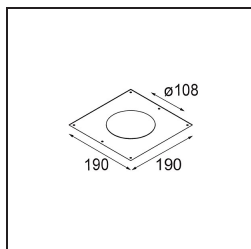

- 12290530 Plaster Kit 190X190 - 108 1x

Choisir un accessoire requis