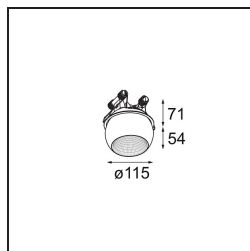

*Marbul Recessed Adjustable 115 1x LED 1800-3000K WD DE White Structure*

### Caractéristiques

Matériaux	14222409
Type de Source Lumineuse	LED
Type de LED	BRIDGELUX WARMDIM 12W
Technologie LED	LED COB
CRI	Min. 95
Température de Couleur	1800-3000K (Warm Dim)
Durée de Vie	L80B10 à 50 000 heures
Ampoule incluse	Oui
Nombre de Sources Lumineuses	1
Code de flux CIE	100 100 100 100 94
Groupe (SDCM)	3
Direction de la Lumière	Bas
Optique	Réflecteur
Tension d'Entrée	Driver à Courant Constant Requis
Classe Électrique	III
Indice de protection IP	20
Essai au fil incandescent (°C)	960
Intérieur/extérieur	Intérieur
Application	Plafond, Mur
Montage	Encastré
Taille de découpe (mm)	ø108
Profondeur de montage (mm)	100,0
Ajustabilité	H 360° V 45°
Distance avec l'Objet Éclairé (m)	0,1
Couleur Principale & Finition Principale	Blanc, Structure
Poids brut (g)	979,0
Courant du driver (mA)	350
Min. forward voltage (Vf)	30,6
Max. forward voltage (Vf)	37,0
Connected load (W)	12,0
Flux lumineux par lampe (lm)	955
Efficacité (lm/W)	79
UGR	14