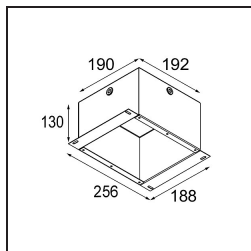

Accesorios *Opticos*

- 10219330 Reflector 82 Medium WD Aluminium Anodised
- 10219630 Reflector 82 Flood WD Gold Anodised
- 10219430 Reflector 82 Flood WD Aluminium Anodised
- 10219830 Reflector 82 Flood WD Champagne Anodised

Accesorios *Instalación*

- 10889830 Installation Housing 192x190x130