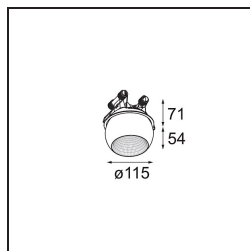

Marbul Recessed Adjustable 115 1x LED 1800-3000K WD DE White Structure

Marbul es una luminaria de resalte esférica e imperecedera. Con su forma geométrica pura se adapta fácilmente a cualquier espacio interior. ¿Por qué es un accesorio tan adorado por diseñadores? La atención al detalle y la simplicidad de la forma ofrecen un diseño versátil, elegante y minimalista a quienes desean experimentar con la iluminación orgánica.

Specifications

Material	14222409
Tipo de fuente de luz	LED
Tipo de LED	BRIDGELUX WARMDIM 12W
Tecnología LED	COB LED
CRI	Min. 95
Temperatura del color	1800-3000K (Warm Dim)
Vida Útil	L80B10 @50.000 horas
Lámpara Incluida	Sí
Número de fuentes de luz	1
Código de flujo CIE	100 100 100 100 94
Binning (SDCM)	3
Dirección de la luz	Directo
Óptica	Reflector
Voltaje de entrada	Driver de corriente constante requerido
Clasificación eléctrica	III
Clasificación del IP	20
Clasificación de hilo incandescente (°C)	960
Interio/Exterior	Interior
Aplicación	Techo, Pared
Montaje	Empotrado
Tamaño de corte (mm)	ø108
Profundidad de montaje (mm)	100,0
Ajustabilidad	H 360° V 45°
Distancia al objeto iluminado (m)	0,1
Color principal & Acabado principal	Blanco, Estructura
Peso bruto (g)	979,0
Corriente de accionamiento (mA)	350
Min. forward voltage (Vf)	30,6
Max. forward voltage (Vf)	37,0
Connected load (W)	12,0
Flujo luminoso por lámpara (lm)	955
Eficacia (lm/W)	79
Índice de deslumbramiento	14