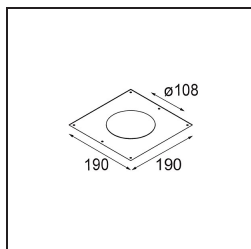

- 12290530 Plaster Kit 190X190 - 108 1x

Wählen Sie das benötigte Zubehör