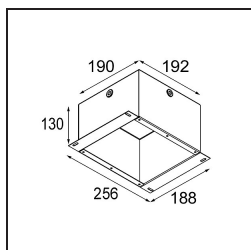

Optisches Zubehör

- 10219330 Reflector 82 Medium WD Aluminium Anodised
- 10219630 Reflector 82 Flood WD Gold Anodised
- 10219430 Reflector 82 Flood WD Aluminium Anodised
- 10219830 Reflector 82 Flood WD Champagne Anodised

Montagezubehör

- 10889830 Installation Housing 192x190x130