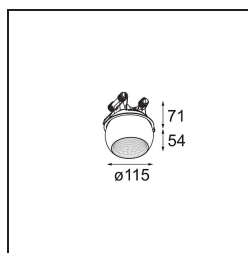

Datum
Kunde
Projekt
Art

Marbul Recessed Adjustable 115 1x LED 1800-3000K WD DE White Structure

Die Marbul ist eine zeitlose, kugelförmige Akzentleuchte. Durch ihre reine geometrische Form fügt sie sich problemlos in jedes Interieur ein. Warum Designer sie so lieben? Die Liebe zum Detail und die Schlichtheit der Form bieten ein minimalistisches, elegantes und vielseitiges Design für alle, die mit organischer Beleuchtung experimentieren möchten.

Spezifikationen

Material	14222409
Typ der Lichtquelle	LED
LED Typ	BRIDGELUX WARMDIM 12W
LED-Technologie	COB-LED
CRI	Min. 95
Farbtemperatur	1800-3000K (Warm Dim)
Lebensdauer	L80 B10 bei 50.000 Stunden
Leuchtmittel enthalten	Ja
Anzahl Lichtquellen	1
CIE-Fluxcode	100 100 100 100 94
Binning (SDCM)	3
Lichtrichtung	Abwärts
Optik	Reflektor
Eingangsspannung	Konstantstrom-Treiber erforderlich
Schutzklasse	III
Schutzart	20
Glühdrahtprüfung (°C)	960
Innen/Außen	Innen
Anwendung	Decke, Wand
Montage	Einbau
Ausschnittgröße (mm)	Ø108
Einbautiefe (mm)	100,0
Verstellbarkeit	H 360° V 45°
Abstand zum beleuchteten Objekt (m)	0,1
Primärfarbe & Primäres Finish	Weiß, Strukturiert
Bruttogewicht (g)	979,0
Antriebsstrom (mA)	350
Min. forward voltage (Vf)	30,6
Max. forward voltage (Vf)	37,0
Connected load (W)	12,0
Lichtstrom pro Lampe (lm)	955
Effizienz (lm/W)	79
UGR	14