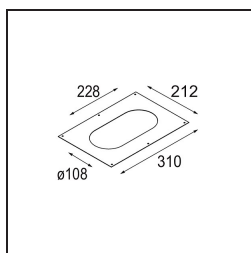

12291530 Plaster Kit 310x212 - 108x120 1x

- Kies een vereist accessoire