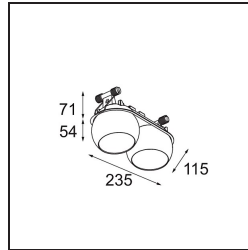

Datum

Klant

Project

Soort

Marbul Recessed Adjustable 115 2x LED 3000K DE Black Structure

Specificaties

| | |
|-------------------------------------|----------------------------------|
| Materiaal | 14222332 |
| Type Lichtbron | LED |
| LED type | CREE 1507 |
| LED technologie | Led-COB |
| CRI | Min. 90 |
| Kleurtemperatuur | 3000K |
| Levensduur | L80B20 bij 50.000 Uur |
| Lamp inbegrepen | Ja |
| Aantal Lichtbronnen | 2 |
| CIE-fluxcode | 100 100 100 100 88 |
| Binning (SDCM) | 2 |
| Lichtrichting | Omlaag |
| Optisch | Reflector |
| Ingangsspanning | Aandrijving Gelijkstroom Vereist |
| Elektriciteitsklasse | III |
| IP-klasse | 20 |
| Gloeidraadtest (°C) | 960 |
| Binnen/Buiten | Binnen |
| Toepassing | Plafond, Wand |
| Montage | Inbouw |
| Inbouwopening (mm) | ∅ 108 (x 2) L 228 |
| Montagediepte (mm) | 100,0 |
| Verstelbaarheid | H 360° V 45° |
| Afstand tot Verlicht Voorwerp (m) | 0,1 |
| Primaire Kleur & Primaire Afwerking | Zwart, Structuur |
| Brutogewicht (g) | 1800,0 |
| Stroom driver (mA) | 350 500 |
| Min. forward voltage (Vf) | 15,3 15,8 |
| Max. forward voltage (Vf) | 19,3 19,8 |
| Connected load (W) | 6,0 8,9 |
| Lumenoutput per lampunit (lm) | 718 964 |
| Efficiëntie (lm/W) | 120 108 |
| UGR | 15 16 |