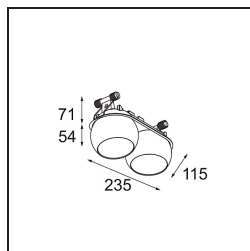

Datum
Klant
Project
Soort

Marbul Recessed Adjustable 115 2x LED 3000K DE Black Structure

Specificaties

Materiaal	14222332
Type Lichtbron	LED
LED type	CREE 1507
LED technologie	Led-COB
CRI	Min. 90
Kleurtemperatuur	3000K
Levensduur	L80B20 bij 50.000 Uur
Lamp inbegrepen	Ja
Aantal Lichtbronnen	2
CIE-fluxcode	100 100 100 100 88
Binning (SDCM)	2
Lichtrichting	Omlaag
Optisch	Reflector
Ingangsspanning	Aandrijving Gelijkstroom Vereist
Elektriciteitsklasse	III
IP-klasse	20
Gloeidraadtest (°C)	960
Binnen/Buiten	Binnen
Toepassing	Plafond, Wand
Montage	Inbouw
Inbouwopening (mm)	∅ 108 (x 2) L 228
Montagediepte (mm)	100,0
Verstelbaarheid	H 360° V 45°
Afstand tot Verlicht Voorwerp (m)	0,1
Primaire Kleur & Primaire Afwerking	Zwart, Structuur
Brutogewicht (g)	1800,0
Stroom driver (mA)	350 500
Min. forward voltage (Vf)	15,3 15,8
Max. forward voltage (Vf)	19,3 19,8
Connected load (W)	6,0 8,9
Lumenoutput per lampunit (lm)	718 964
Efficiëntie (lm/W)	120 108
UGR	15 16