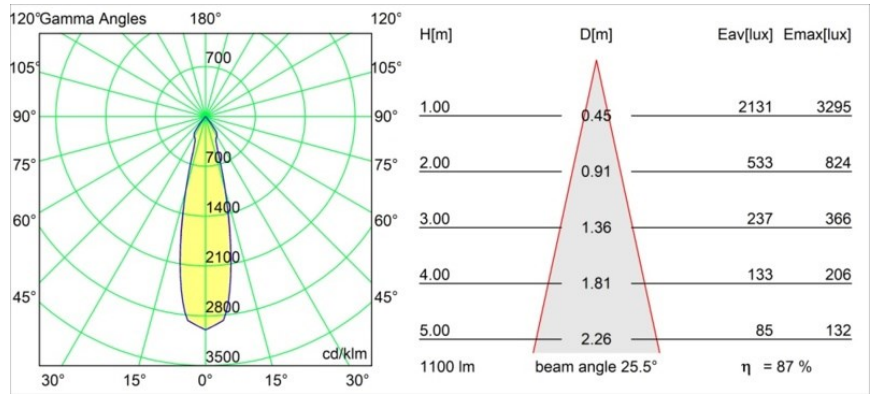

Lichtspreiding & Stralingsdiagram