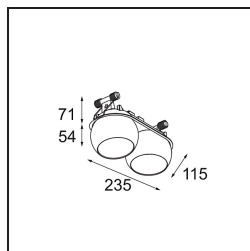

Specifications

Materiale	14222332
Tipo di Sorgente	LED
Tipologia LED	CREE 1507
Tecnologie LED	COB
CRI	Min. 90
Temperatura di colore della luce	3000K
Vita utile	L80B20 @50.000 ore
Lampadina inclusa	Sì
Numero di fonte luminosa	2
Codice di flusso CIE	100 100 100 100 88
Binning (SDCM)	2
Direzione della luce	Diretta
Ottiche	Riflettore
Volt in ingresso	Necessario driver a corrente costante
Classificazione elettrica	III
Grado IP	20
Test filo a caldo (°C)	960
Interno/Esterno	Interno
Applicazione	Soffitto, Parete
Montaggio	Incassato
Foro d'incasso (mm)	∅ 108 (x 2) L 228
Profondità di montaggio (mm)	100,0
Orientabilità	H 360° V 45°
Distanza dall'oggetto illuminato (m)	0,1
Colore primario & Finitura primaria	Nero, Strutturata
Peso lordo (g)	1800,0
Corrente di azionamento (mA)	350 500
Min. forward voltage (Vf)	15,3 15,8
Max. forward voltage (Vf)	19,3 19,8
Connected load (W)	6,0 8,9
Flusso luminoso per lampade (lm)	718 964
Efficienza (lm/W)	120 108
Livello abbagliamento	15 16