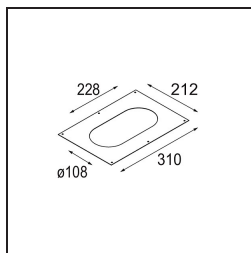

12291530 Plaster Kit 310x212 - 108x120 1x

- Choose a required accessory