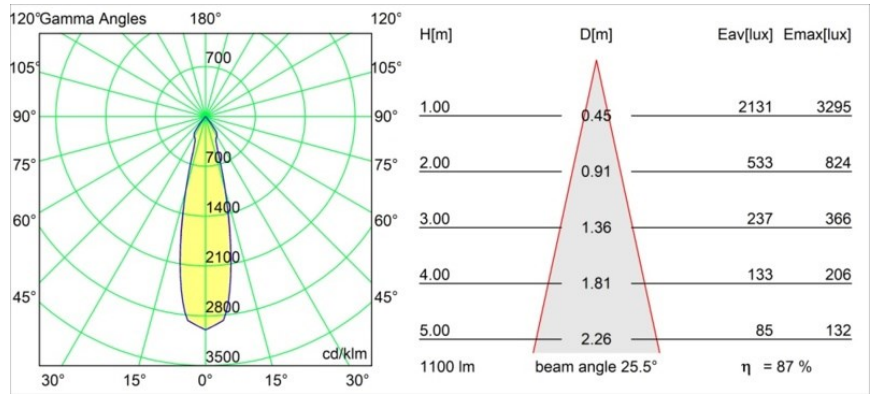

Light distribution & beam diagram