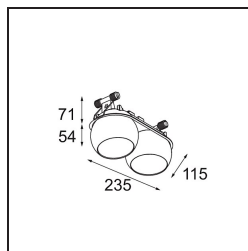

Specifications

Materiale	14222332
Tipo di Sorgente	LED
Tipologia LED	CREE 1507
Tecnologie LED	COB
CRI	Min. 90
Temperatura di colore della luce	3000K
Vita utile	L80B20 @50.000 ore
Lampadina inclusa	Sì
Numero di fonte luminosa	2
Codice di flusso CIE	100 100 100 100 88
Binning (SDCM)	2
Direzione della luce	Diretta
Ottiche	Riflettore
Volt in ingresso	Necessario driver a corrente costante
Classificazione elettrica	III
Grado IP	20
Test filo a caldo (°C)	960
Interno/Esterno	Interno
Applicazione	Soffitto, Parete
Montaggio	Incassato
Foro d'incasso (mm)	∅ 108 (x 2) L 228
Profondità di montaggio (mm)	100,0
Orientabilità	H 360° V 45°
Distanza dall'oggetto illuminato (m)	0,1
Colore primario & Finitura primaria	Nero, Strutturata
Peso lordo (g)	1800,0
Corrente di azionamento (mA)	350 500
Min. forward voltage (Vf)	15,3 15,8
Max. forward voltage (Vf)	19,3 19,8
Connected load (W)	6,0 8,9
Flusso luminoso per lampade (lm)	718 964
Efficienza (lm/W)	120 108
Livello abbagliamento	15 16