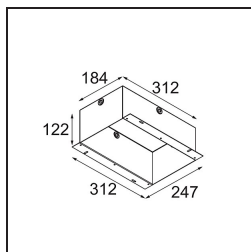

Accessorio Ottico

- 10216830 Reflector 82 Super Spot Aluminium Anodised
- 10216930 Reflector 82 Super Spot Champagne Anodised
- 10217030 Reflector 82 Super Spot Gold Anodised
- 10217130 Reflector 82 Medium Aluminium Anodised
- 10217230 Reflector 82 Medium Champagne Anodised
- 10217330 Reflector 82 Medium Gold Anodised
- 10217430 Reflector 82 Flood Aluminium Anodised
- 10217530 Reflector 82 Flood Champagne Anodised
- 10217630 Reflector 82 Flood Gold Anodised

Accessori Installazione

10390130 Installation Housing 183x312x122