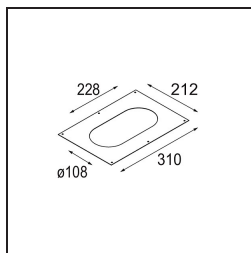

12291530 Plaster Kit 310x212 - 108x120 1x

- Choisir un accessoire requis