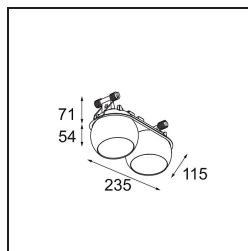

Date
Client
Projet
Type

Marbul Recessed Adjustable 115 2x LED 3000K DE Black Structure

Caractéristiques

Matériaux	14222332
Type de Source Lumineuse	LED
Type de LED	CREE 1507
Technologie LED	LED COB
CRI	Min. 90
Température de Couleur	3000K
Durée de Vie	L80B20 à 50 000 heures
Ampoule incluse	Oui
Nombre de Sources Lumineuses	2
Code de flux CIE	100 100 100 100 88
Groupe (SDCM)	2
Direction de la Lumière	Bas
Optique	Réflecteur
Tension d'Entrée	Driver à Courant Constant Requis
Classe Électrique	III
Indice de protection IP	20
Essai au fil incandescent (°C)	960
Intérieur/extérieur	Intérieur
Application	Plafond, Mur
Montage	Encastré
Taille de découpe (mm)	ø 108 (x 2) L 228
Profondeur de montage (mm)	100,0
Ajustabilité	H 360° V 45°
Distance avec l'Objet Éclairé (m)	0,1
Couleur Principale & Finition Principale	Noir, Structure
Poids brut (g)	1800,0
Courant du driver (mA)	350 500
Min. forward voltage (Vf)	15,3 15,8
Max. forward voltage (Vf)	19,3 19,8
Connected load (W)	6,0 8,9
Flux lumineux par lampe (lm)	718 964
Efficacité (lm/W)	120 108
UGR	15 16