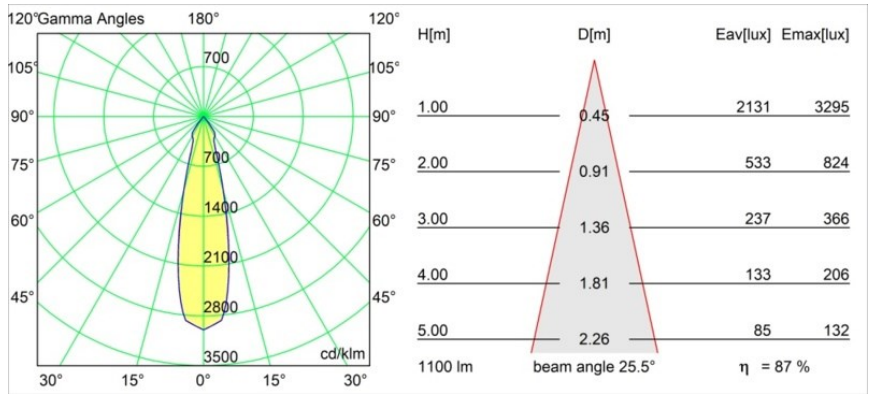

Distribution de Lumière & Schéma de Faisceau