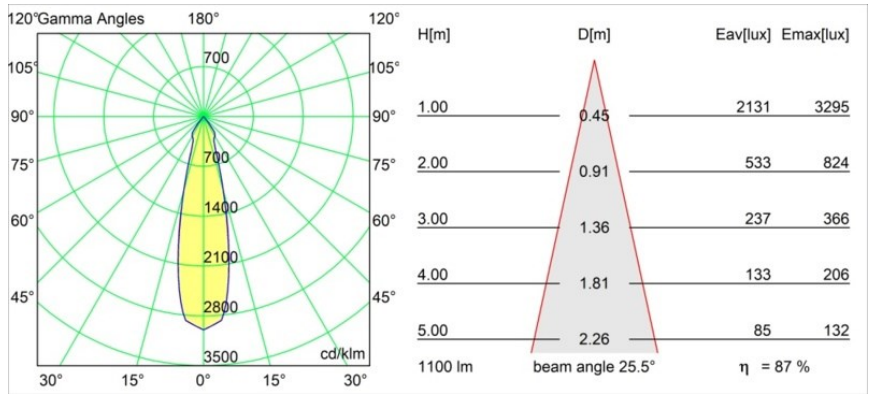

Light distribution & beam diagram