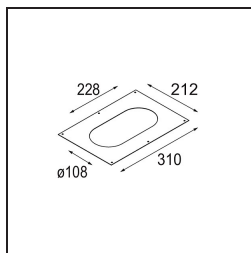

- **12291530** Plaster Kit 310x212 - 108x120 1x

- Choose a required accessory