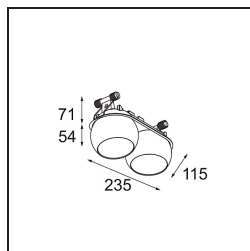

Date
Customer
Project
Type

Marbul Recessed Adjustable 115 2x LED 3000K DE Black Structure

Specifications

Material	14222332
Tipo de fuente de luz	LED
Tipo de LED	CREE 1507
Tecnología LED	COB LED
CRI	Min. 90
Temperatura del color	3000K
Vida Útil	L80B20 @50.000 horas
Lámpara Incluida	Sí
Número de fuentes de luz	2
Código de flujo CIE	100 100 100 100 88
Binning (SDCM)	2
Dirección de la luz	Directo
Óptica	Reflector
Voltaje de entrada	Driver de corriente constante requerido
Clasificación eléctrica	III
Clasificación del IP	20
Clasificación de hilo incandescente (°C)	960
Interio/Exterior	Interior
Aplicación	Techo, Pared
Montaje	Empotrado
Tamaño de corte (mm)	∅ 108 (x 2) L 228
Profundidad de montaje (mm)	100,0
Ajustabilidad	H 360° V 45°
Distancia al objeto iluminado (m)	0,1
Color principal & Acabado principal	Negro, Estructura
Peso bruto (g)	1800,0
Corriente de accionamiento (mA)	350 500
Min. forward voltage (Vf)	15,3 15,8
Max. forward voltage (Vf)	19,3 19,8
Connected load (W)	6,0 8,9
Flujo luminoso por lámpara (lm)	718 964
Eficacia (lm/W)	120 108
Índice de deslumbramiento	15 16