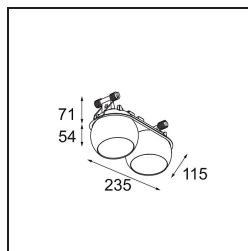

Date
Customer
Project
Type

Marbul Recessed Adjustable 115 2x LED 3000K DE Black Structure

Specifications

Material	14222332
Tipo de fuente de luz	LED
Tipo de LED	CREE 1507
Tecnología LED	COB LED
CRI	Min. 90
Temperatura del color	3000K
Vida Útil	L80B20 @50.000 horas
Lámpara Incluida	Sí
Número de fuentes de luz	2
Código de flujo CIE	100 100 100 100 88
Binning (SDCM)	2
Dirección de la luz	Directo
Óptica	Reflector
Voltaje de entrada	Driver de corriente constante requerido
Clasificación eléctrica	III
Clasificación del IP	20
Clasificación de hilo incandescente (°C)	960
Interio/Exterior	Interior
Aplicación	Techo, Pared
Montaje	Empotrado
Tamaño de corte (mm)	∅ 108 (x 2) L 228
Profundidad de montaje (mm)	100,0
Ajustabilidad	H 360° V 45°
Distancia al objeto iluminado (m)	0,1
Color principal & Acabado principal	Negro, Estructura
Peso bruto (g)	1800,0
Corriente de accionamiento (mA)	350 500
Min. forward voltage (Vf)	15,3 15,8
Max. forward voltage (Vf)	19,3 19,8
Connected load (W)	6,0 8,9
Flujo luminoso por lámpara (lm)	718 964
Eficacia (lm/W)	120 108
Índice de deslumbramiento	15 16