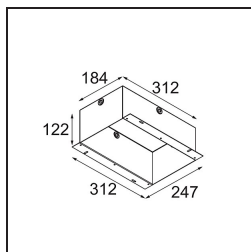

Accesorios Opticos

- **10216830** Reflector 82 Super Spot Aluminium Anodised
- **10216930** Reflector 82 Super Spot Champagne Anodised
- **10217030** Reflector 82 Super Spot Gold Anodised
- **10217130** Reflector 82 Medium Aluminium Anodised
- **10217230** Reflector 82 Medium Champagne Anodised
- **10217330** Reflector 82 Medium Gold Anodised
- **10217430** Reflector 82 Flood Aluminium Anodised
- **10217530** Reflector 82 Flood Champagne Anodised
- **10217630** Reflector 82 Flood Gold Anodised

Accesorios Instalación

- **10390130** Installation Housing 183x312x122