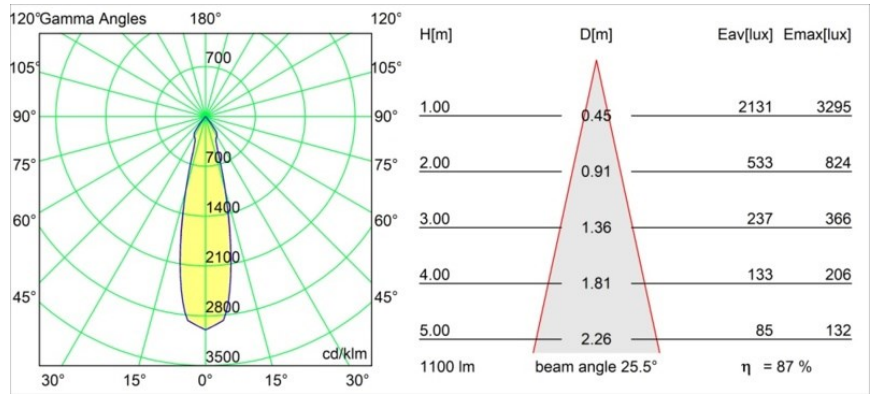

Lichtverteilung und Lichtverteilungskurve