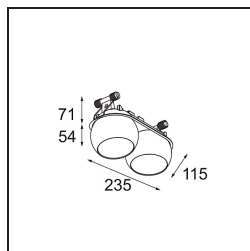

Datum
Kunde
Projekt
Art

Marbul Recessed Adjustable 115 2x LED 3000K DE Black Structure

Spezifikationen

Material	14222332
Typ der Lichtquelle	LED
LED Typ	CREE 1507
LED-Technologie	COB-LED
CRI	Min. 90
Farbtemperatur	3000K
Lebensdauer	L80 B20 bei 50.000 Stunden
Leuchtmittel enthalten	Ja
Anzahl Lichtquellen	2
CIE-Fluxcode	100 100 100 100 88
Binning (SDCM)	2
Lichtrichtung	Abwärts
Optik	Reflektor
Eingangsspannung	Konstantstrom-Treiber erforderlich
Schutzklasse	III
Schutzart	20
Glühdrahtprüfung (°C)	960
Innen/Außen	Innen
Anwendung	Decke, Wand
Montage	Einbau
Ausschnittgröße (mm)	ø 108 (x 2) L 228
Einbautiefe (mm)	100,0
Verstellbarkeit	H 360° V 45°
Abstand zum beleuchteten Objekt (m)	0,1
Primärfarbe & Primäres Finish	Schwarz, Strukturiert
Bruttogewicht (g)	1800,0
Antriebsstrom (mA)	350 500
Min. forward voltage (Vf)	15,3 15,8
Max. forward voltage (Vf)	19,3 19,8
Connected load (W)	6,0 8,9
Lichtstrom pro Lampe (lm)	718 964
Effizienz (lm/W)	120 108
UGR	15 16