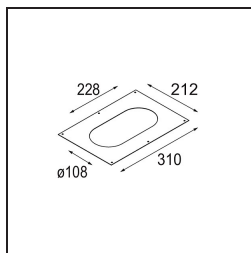

12291530 Plaster Kit 310x212 - 108x120 1x

- Wählen Sie das benötigte Zubehör