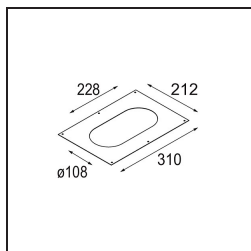

12291530 Plaster Kit 310x212 - 108x120 1x

- Wählen Sie das benötigte Zubehör