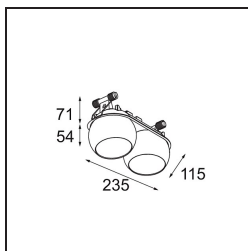

Specificaties

Materiaal	14222309
Type Lichtbron	LED
LED type	CREE 1507
LED technologie	Led-COB
CRI	Min. 90
Kleurtemperatuur	3000K
Levensduur	L80B20 bij 50.000 Uur
Lamp inbegrepen	Ja
Aantal Lichtbronnen	2
CIE-fluxcode	100 100 100 100 88
Binning (SDCM)	2
Lichtrichting	Omlaag
Optisch	Reflector
Ingangsspanning	Aandrijving Gelijkstroom Vereist
Elektriciteitsklasse	III
IP-klasse	20
Gloeidraadtest (°C)	960
Binnen/Buiten	Binnen
Toepassing	Plafond, Wand
Montage	Inbouw
Inbouwopening (mm)	ø 108 (x 2) L 228
Montagediepte (mm)	100,0
Verstelbaarheid	H 360° V 45°
Afstand tot Verlicht Voorwerp (m)	0,1
Primaire Kleur & Primaire Afwerking	Wit, Structuur
Brutogewicht (g)	1800,0
Stroom driver (mA)	350 500
Min. forward voltage (Vf)	15,3 15,8
Max. forward voltage (Vf)	19,3 19,8
Connected load (W)	6,0 8,9
Lumenoutput per lampunit (lm)	718 964
Efficiëntie (lm/W)	120 108
UGR	15 16