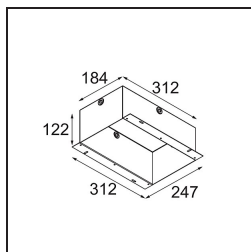

Specificaties

Materiaal	14222309
Type Lichtbron	LED
LED type	CREE 1507
LED technologie	Led-COB
CRI	Min. 90
Kleurtemperatuur	3000K
Levensduur	L80B20 bij 50.000 Uur
Lamp inbegrepen	Ja
Aantal Lichtbronnen	2
CIE-fluxcode	100 100 100 100 88
Binning (SDCM)	2
Lichtrichting	Omlaag
Optisch	Reflector
Ingangsspanning	Aandrijving Gelijkstroom Vereist
Elektriciteitsklasse	III
IP-klasse	20
Gloeidraadtest (°C)	960
Binnen/Buiten	Binnen
Toepassing	Plafond, Wand
Montage	Inbouw
Inbouwopening (mm)	ø 108 (x 2) L 228
Montagediepte (mm)	100,0
Verstelbaarheid	H 360° V 45°
Afstand tot Verlicht Voorwerp (m)	0,1
Primaire Kleur & Primaire Afwerking	Wit, Structuur
Brutogewicht (g)	1800,0
Stroom driver (mA)	350 500
Min. forward voltage (Vf)	15,3 15,8
Max. forward voltage (Vf)	19,3 19,8
Connected load (W)	6,0 8,9
Lumenoutput per lampunit (lm)	718 964
Efficiëntie (lm/W)	120 108
UGR	15 16

Installatie Accessoires

- 10390130 Installation Housing 183x312x122

- 12291530 Plaster Kit 310x212 - 108x120 1x

- Kies een vereist accessoire