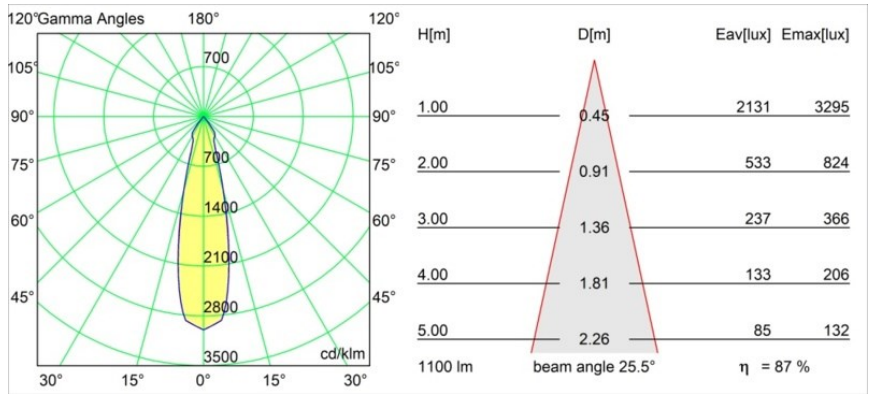

Lichtspreiding & Stralingsdiagram