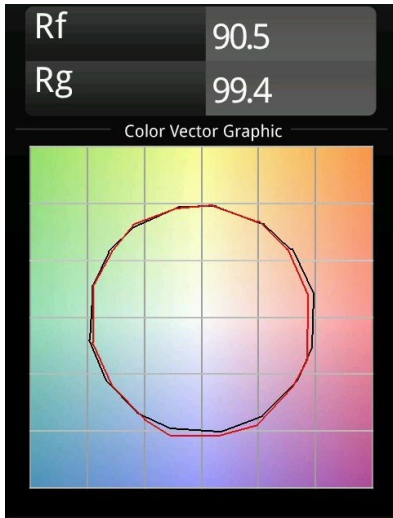

TM30 & CRI Diagrammen