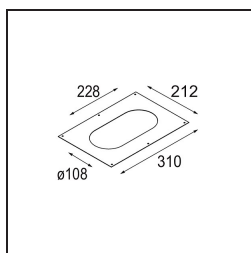

1. 12291530 Plaster Kit 310x212 - 108x120 1x

1. Kies een vereist accessoire