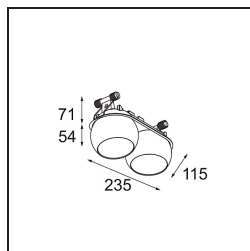

Date
Customer
Project
Type

Marbul Recessed Adjustable 115 2x LED 3000K DE White Structure

Specifications

Materiale	14222309
Tipo di Sorgente	LED
Tipologia LED	CREE 1507
Tecnologie LED	COB
CRI	Min. 90
Temperatura di colore della luce	3000K
Vita utile	L80B20 @50.000 ore
Lampadina inclusa	Sì
Numero di fonte luminosa	2
Codice di flusso CIE	100 100 100 100 88
Binning (SDCM)	2
Direzione della luce	Diretta
Ottiche	Riflettore
Volt in ingresso	Necessario driver a corrente costante
Classificazione elettrica	III
Grado IP	20
Test filo a caldo (°C)	960
Interno/Esterno	Interno
Applicazione	Soffitto, Parete
Montaggio	Incassato
Foro d'incasso (mm)	∅ 108 (x 2) L 228
Profondità di montaggio (mm)	100,0
Orientabilità	H 360° V 45°
Distanza dall'oggetto illuminato (m)	0,1
Colore primario & Finitura primaria	Bianco, Strutturata
Peso lordo (g)	1800,0
Corrente di azionamento (mA)	350 500
Min. forward voltage (Vf)	15,3 15,8
Max. forward voltage (Vf)	19,3 19,8
Connected load (W)	6,0 8,9
Flusso luminoso per lampade (lm)	718 964
Efficienza (lm/W)	120 108
Livello abbagliamento	15 16