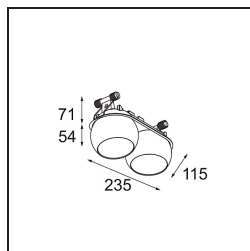

#### Caractéristiques

Matériaux	14222309
Type de Source Lumineuse	LED
Type de LED	CREE 1507
Technologie LED	LED COB
CRI	Min. 90
Température de Couleur	3000K
Durée de Vie	L80B20 à 50 000 heures
Ampoule incluse	Oui
Nombre de Sources Lumineuses	2
Code de flux CIE	100 100 100 100 88
Groupe ment (SDCM)	2
Direction de la Lumière	Bas
Optique	Réflecteur
Tension d'Entrée	Driver à Courant Constant Requis
Classe Électrique	III
Indice de protection IP	20
Essai au fil incandescent (°C)	960
Intérieur/extérieur	Intérieur
Application	Plafond, Mur
Montage	Encastré
Taille de découpe (mm)	ø 108 (x 2) L 228
Profondeur de montage (mm)	100,0
Ajustabilité	H 360° V 45°
Distance avec l'Objet Éclairé (m)	0,1
Couleur Principale & Finition Principale	Blanc, Structure
Poids brut (g)	1800,0
Courant du driver (mA)	350 500
Min. forward voltage (Vf)	15,3 15,8
Max. forward voltage (Vf)	19,3 19,8
Connected load (W)	6,0 8,9
Flux lumineux par lampe (lm)	718 964
Efficacité (lm/W)	120 108
UGR	15 16