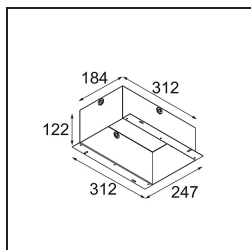

Accesorios *Opticos*

- 10216830 Reflector 82 Super Spot Aluminium Anodised
- 10216930 Reflector 82 Super Spot Champagne Anodised
- 10217030 Reflector 82 Super Spot Gold Anodised
- 10217130 Reflector 82 Medium Aluminium Anodised
- 10217230 Reflector 82 Medium Champagne Anodised
- 10217330 Reflector 82 Medium Gold Anodised
- 10217430 Reflector 82 Flood Aluminium Anodised
- 10217530 Reflector 82 Flood Champagne Anodised
- 10217630 Reflector 82 Flood Gold Anodised

Accesorios *Instalación*

10390130 Installation Housing 183x312x122