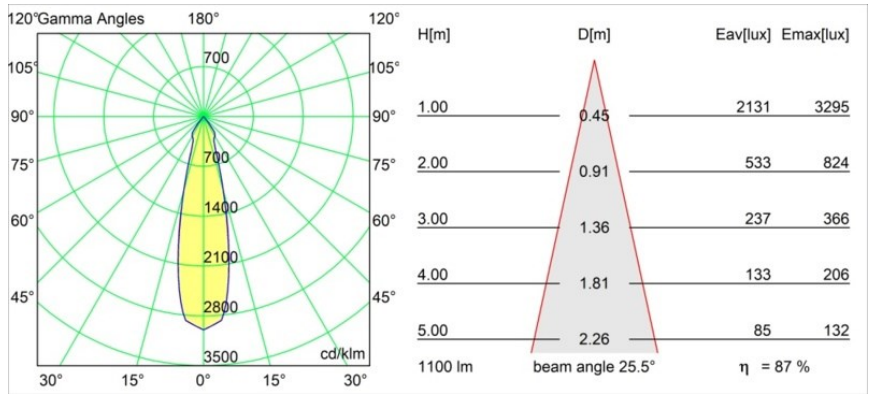

**Specifications**

Material	14222309
Tipo de fuente de luz	LED
Tipo de LED	CREE 1507
Tecnología LED	COB LED
CRI	Min. 90
Temperatura del color	3000K
Vida Útil	L80B20 @50.000 horas
Lámpara Incluida	Sí
Número de fuentes de luz	2
Código de flujo CIE	100 100 100 100 88
Binning (SDCM)	2
Dirección de la luz	Directo
Óptica	Reflector
Voltaje de entrada	Driver de corriente constante requerido
Clasificación eléctrica	III
Clasificación del IP	20
Clasificación de hilo incandescente (°C)	960
Interior/Exterior	Interior
Aplicación	Techo, Pared
Montaje	Empotrado
Tamaño de corte (mm)	ø 108 (x 2) L 228
Profundidad de montaje (mm)	100,0
Ajustabilidad	H 360° V 45°
Distancia al objeto iluminado (m)	0,1
Color principal & Acabado principal	Blanco, Estructura
Peso bruto (g)	1800,0
Corriente de accionamiento (mA)	350      500
Min. forward voltage (Vf)	15,3      15,8
Max. forward voltage (Vf)	19,3      19,8
Connected load (W)	6,0      8,9
Flujo luminoso por lámpara (lm)	718      964
Eficacia (lm/W)	120      108
Índice de deslumbramiento	15      16

---

**TM30 & CRI diagram**

**Light distribution & beam diagram**

Diagrams