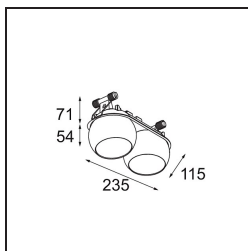

Date
Customer
Project
Type

*Marbul Recessed Adjustable 115 2x LED 3000K DE White Structure*

Marbul es una luminaria de resalte esférica e imperecedera. Con su forma geométrica pura se adapta fácilmente a cualquier espacio interior. ¿Por qué es un accesorio tan adorado por diseñadores? La atención al detalle y la simplicidad de la forma ofrecen un diseño versátil, elegante y minimalista a quienes desean experimentar con la iluminación orgánica.

**Specifications**

Material	14222309
Tipo de fuente de luz	LED
Tipo de LED	CREE 1507
Tecnología LED	COB LED
CRI	Min. 90
Temperatura del color	3000K
Vida Útil	L80B20 @50.000 horas
Lámpara Incluida	Sí
Número de fuentes de luz	2
Código de flujo CIE	100 100 100 100 88
Binning (SDCM)	2
Dirección de la luz	Directo
Óptica	Reflector
Voltaje de entrada	Driver de corriente constante requerido
Clasificación eléctrica	III
Clasificación del IP	20
Clasificación de hilo incandescente (°C)	960
Interior/Exterior	Interior
Aplicación	Techo, Pared
Montaje	Empotrado
Tamaño de corte (mm)	ø 108 (x 2) L 228
Profundidad de montaje (mm)	100,0
Ajustabilidad	H 360° V 45°
Distancia al objeto iluminado (m)	0,1
Color principal & Acabado principal	Blanco, Estructura
Peso bruto (g)	1800,0
Corriente de accionamiento (mA)	350      500
Min. forward voltage (Vf)	15,3      15,8
Max. forward voltage (Vf)	19,3      19,8
Connected load (W)	6,0      8,9
Flujo luminoso por lámpara (lm)	718      964
Eficacia (lm/W)	120      108
Índice de deslumbramiento	15      16