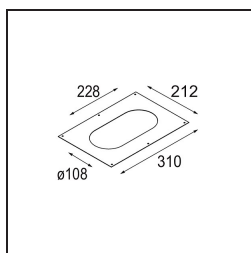

12291530 Plaster Kit 310x212 - 108x120 1x

- Choose a required accessory