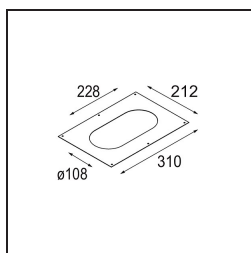

1. 12291530 Plaster Kit 310x212 - 108x120 1x

1. Wählen Sie das benötigte Zubehör