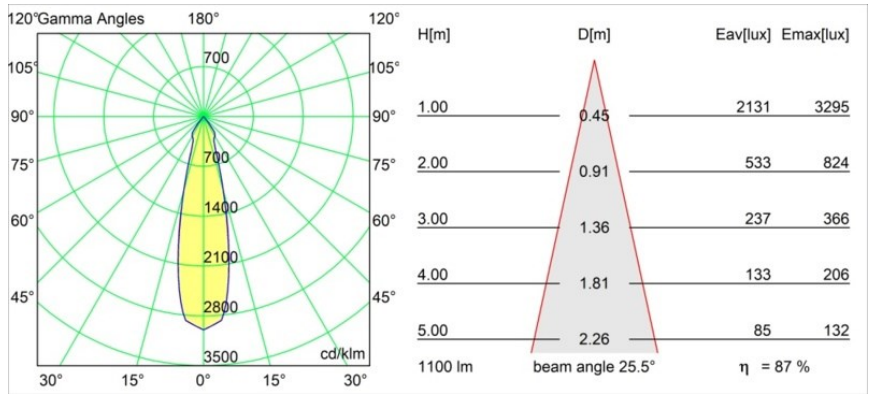

**Spezifikationen**

Material	14222309
Typ der Lichtquelle	LED
LED Typ	CREE 1507
LED-Technologie	COB-LED
CRI	Min. 90
Farbtemperatur	3000K
Lebensdauer	L80 B20 bei 50.000 Stunden
Leuchtmittel enthalten	Ja
Anzahl Lichtquellen	2
CIE-Fluxcode	100 100 100 100 88
Binning (SDCM)	2
Lichtrichtung	Abwärts
Optik	Reflektor
Eingangsspannung	Konstantstrom-Treiber erforderlich
Schutzklasse	III
Schutzart	20
Glühdrahtprüfung (°C)	960
Innen/Außen	Innen
Anwendung	Decke, Wand
Montage	Einbau
Ausschnittgröße (mm)	ø 108 (x 2) L 228
Einbautiefe (mm)	100,0
Verstellbarkeit	H 360° V 45°
Abstand zum beleuchteten Objekt (m)	0,1
Primärfarbe & Primäres Finish	Weiß, Strukturiert
Bruttogewicht (g)	1800,0
Antriebsstrom (mA)	350      500
Min. forward voltage (Vf)	15,3      15,8
Max. forward voltage (Vf)	19,3      19,8
Connected load (W)	6,0      8,9
Lichtstrom pro Lampe (lm)	718      964
Effizienz (lm/W)	120      108
UGR	15      16

---

**TM30 & CRI Diagramm**

**Lichtverteilung und Lichtverteilungskurve**

Diagramm