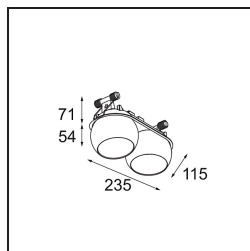

**Spezifikationen**

Material	14222309
Typ der Lichtquelle	LED
LED Typ	CREE 1507
LED-Technologie	COB-LED
CRI	Min. 90
Farbtemperatur	3000K
Lebensdauer	L80 B20 bei 50.000 Stunden
Leuchtmittel enthalten	Ja
Anzahl Lichtquellen	2
CIE-Fluxcode	100 100 100 100 88
Binning (SDCM)	2
Lichtrichtung	Abwärts
Optik	Reflektor
Eingangsspannung	Konstantstrom-Treiber erforderlich
Schutzklasse	III
Schutzart	20
Glühdrahtprüfung (°C)	960
Innen/Außen	Innen
Anwendung	Decke, Wand
Montage	Einbau
Ausschnittgröße (mm)	ø 108 (x 2) L 228
Einbautiefe (mm)	100,0
Verstellbarkeit	H 360° V 45°
Abstand zum beleuchteten Objekt (m)	0,1
Primärfarbe & Primäres Finish	Weiß, Strukturiert
Bruttogewicht (g)	1800,0
Antriebsstrom (mA)	350      500
Min. forward voltage (Vf)	15,3      15,8
Max. forward voltage (Vf)	19,3      19,8
Connected load (W)	6,0      8,9
Lichtstrom pro Lampe (lm)	718      964
Effizienz (lm/W)	120      108
UGR	15      16