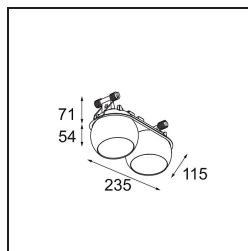

Datum
Klant
Project
Soort

Marbul Recessed Adjustable 115 2x LED 2700K DE Black Structure

Specificaties

Materiaal	14222232
Type Lichtbron	LED
LED type	CREE 1507
LED technologie	Led-COB
CRI	Min. 90
Kleurtemperatuur	2700K
Levensduur	L80B20 bij 50.000 Uur
Lamp inbegrepen	Ja
Aantal Lichtbronnen	2
CIE-fluxcode	100 100 100 100 88
Binning (SDCM)	2
Lichtrichting	Omlaag
Optisch	Reflector
Ingangsspanning	Aandrijving Gelijkstroom Vereist
Elektriciteitsklasse	III
IP-klasse	20
Gloeidraadtest (°C)	960
Binnen/Buiten	Binnen
Toepassing	Plafond, Wand
Montage	Inbouw
Inbouwopening (mm)	ø 108 (x 2) L 228
Montagediepte (mm)	100,0
Verstelbaarheid	H 360° V 45°
Afstand tot Verlicht Voorwerp (m)	0,1
Primaire Kleur & Primaire Afwerking	Zwart, Structuur
Brutogewicht (g)	1800,0
Stroom driver (mA)	350 500
Min. forward voltage (Vf)	15,3 15,8
Max. forward voltage (Vf)	19,3 19,8
Connected load (W)	6,0 8,9
Lumenoutput per lampunit (lm)	634 852
Efficiëntie (lm/W)	106 96
UGR	14 15