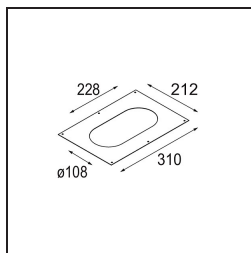

12291530 Plaster Kit 310x212 - 108x120 1x

- Kies een vereist accessoire