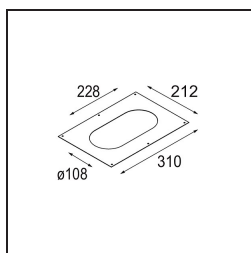

1. 12291530 Plaster Kit 310x212 - 108x120 1x

1. Choose a required accessory