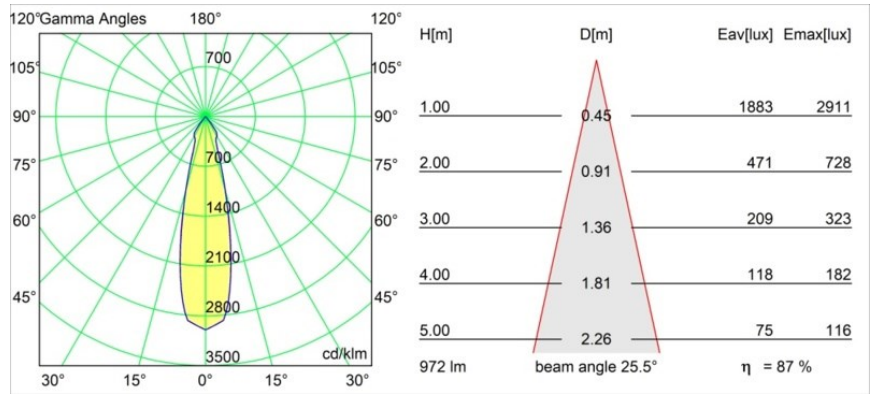

#### Specifications

Materiale	14222232
Tipo di Sorgente	LED
Tipologia LED	CREE 1507
Tecnologie LED	COB
CRI	Min. 90
Temperatura di colore della luce	2700K
Vita utile	L80B20 @50.000 ore
Lampadina inclusa	Sì
Numero di fonte luminosa	2
Codice di flusso CIE	100 100 100 100 88
Binning (SDCM)	2
Direzione della luce	Diretta
Ottiche	Riflettore
Volt in ingresso	Necessario driver a corrente costante
Classificazione elettrica	III
Grado IP	20
Test filo a caldo (°C)	960
Interno/Esterno	Interno
Applicazione	Soffitto, Parete
Montaggio	Incassato
Foro d'incasso (mm)	ø 108 (x 2) L 228
Profondità di montaggio (mm)	100,0
Orientabilità	H 360° V 45°
Distanza dall'oggetto illuminato (m)	0,1
Colore primario & Finitura primaria	Nero, Strutturata
Peso lordo (g)	1800,0
Corrente di azionamento (mA)	350      500
Min. forward voltage (Vf)	15,3      15,8
Max. forward voltage (Vf)	19,3      19,8
Connected load (W)	6,0      8,9
Flusso luminoso per lampade (lm)	634      852
Efficienza (lm/W)	106      96
Livello abbagliamento	14      15

---

**TM30 & CRI diagram**

**Light distribution & beam diagram**

Diagrams