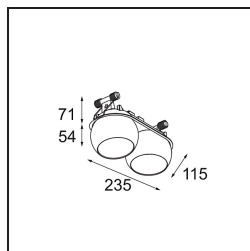

#### Specifications

Materiale	14222232
Tipo di Sorgente	LED
Tipologia LED	CREE 1507
Tecnologie LED	COB
CRI	Min. 90
Temperatura di colore della luce	2700K
Vita utile	L80B20 @50.000 ore
Lampadina inclusa	Sì
Numero di fonte luminosa	2
Codice di flusso CIE	100 100 100 100 88
Binning (SDCM)	2
Direzione della luce	Diretta
Ottiche	Riflettore
Volt in ingresso	Necessario driver a corrente costante
Classificazione elettrica	III
Grado IP	20
Test filo a caldo (°C)	960
Interno/Esterno	Interno
Applicazione	Soffitto, Parete
Montaggio	Incassato
Foro d'incasso (mm)	ø 108 (x 2) L 228
Profondità di montaggio (mm)	100,0
Orientabilità	H 360° V 45°
Distanza dall'oggetto illuminato (m)	0,1
Colore primario & Finitura primaria	Nero, Strutturata
Peso lordo (g)	1800,0
Corrente di azionamento (mA)	350      500
Min. forward voltage (Vf)	15,3      15,8
Max. forward voltage (Vf)	19,3      19,8
Connected load (W)	6,0      8,9
Flusso luminoso per lampade (lm)	634      852
Efficienza (lm/W)	106      96
Livello abbagliamento	14      15