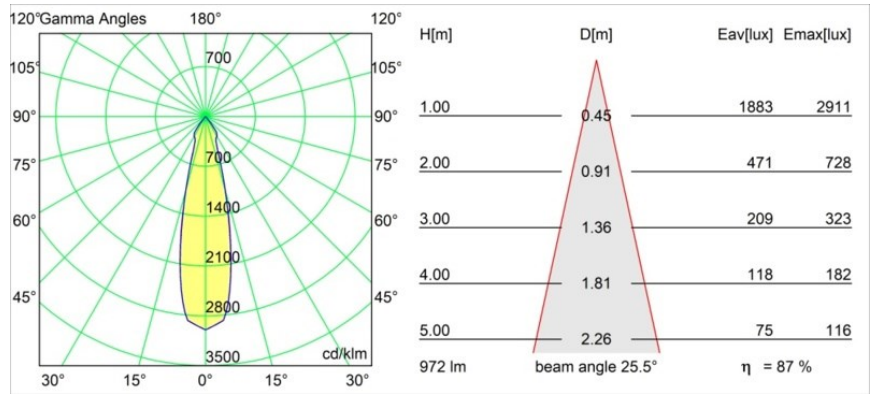

Light distribution & beam diagram