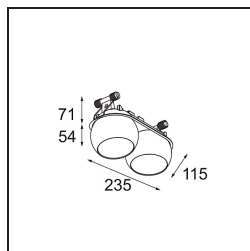

Date
Customer
Project
Type

Marbul Recessed Adjustable 115 2x LED 2700K DE Black Structure

Specifications

Material	14222232
Tipo de fuente de luz	LED
Tipo de LED	CREE 1507
Tecnología LED	COB LED
CRI	Min. 90
Temperatura del color	2700K
Vida Útil	L80B20 @50.000 horas
Lámpara Incluida	Sí
Número de fuentes de luz	2
Código de flujo CIE	100 100 100 100 88
Binning (SDCM)	2
Dirección de la luz	Directo
Óptica	Reflector
Voltaje de entrada	Driver de corriente constante requerido
Clasificación eléctrica	III
Clasificación del IP	20
Clasificación de hilo incandescente (°C)	960
Interio/Exterior	Interior
Aplicación	Techo, Pared
Montaje	Empotrado
Tamaño de corte (mm)	ø 108 (x 2) L 228
Profundidad de montaje (mm)	100,0
Ajustabilidad	H 360° V 45°
Distancia al objeto iluminado (m)	0,1
Color principal & Acabado principal	Negro, Estructura
Peso bruto (g)	1800,0
Corriente de accionamiento (mA)	350 500
Min. forward voltage (Vf)	15,3 15,8
Max. forward voltage (Vf)	19,3 19,8
Connected load (W)	6,0 8,9
Flujo luminoso por lámpara (lm)	634 852
Eficacia (lm/W)	106 96
Índice de deslumbramiento	14 15