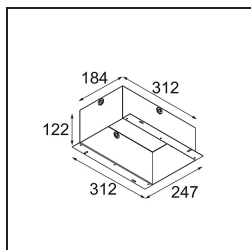

Accesorios *Opticos*

- **10216830** Reflector 82 Super Spot Aluminium Anodised
- **10216930** Reflector 82 Super Spot Champagne Anodised
- **10217030** Reflector 82 Super Spot Gold Anodised
- **10217130** Reflector 82 Medium Aluminium Anodised
- **10217230** Reflector 82 Medium Champagne Anodised
- **10217330** Reflector 82 Medium Gold Anodised
- **10217430** Reflector 82 Flood Aluminium Anodised
- **10217530** Reflector 82 Flood Champagne Anodised
- **10217630** Reflector 82 Flood Gold Anodised

Accesorios *Instalación*

10390130 Installation Housing 183x312x122