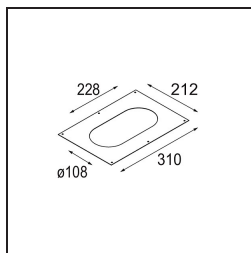

1. 12291530 Plaster Kit 310x212 - 108x120 1x

1. Wählen Sie das benötigte Zubehör