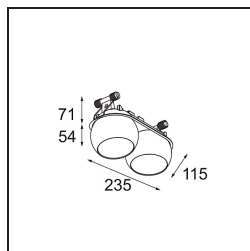

Datum
Kunde
Projekt
Art

Marbul Recessed Adjustable 115 2x LED 2700K DE Black Structure

Spezifikationen

Material	14222232
Typ der Lichtquelle	LED
LED Typ	CREE 1507
LED-Technologie	COB-LED
CRI	Min. 90
Farbtemperatur	2700K
Lebensdauer	L80 B20 bei 50.000 Stunden
Leuchtmittel enthalten	Ja
Anzahl Lichtquellen	2
CIE-Fluxcode	100 100 100 100 88
Binning (SDCM)	2
Lichtrichtung	Abwärts
Optik	Reflektor
Eingangsspannung	Konstantstrom-Treiber erforderlich
Schutzklasse	III
Schutzart	20
Glühdrahtprüfung (°C)	960
Innen/Außen	Innen
Anwendung	Decke, Wand
Montage	Einbau
Ausschnittgröße (mm)	ø 108 (x 2) L 228
Einbautiefe (mm)	100,0
Verstellbarkeit	H 360° V 45°
Abstand zum beleuchteten Objekt (m)	0,1
Primärfarbe & Primäres Finish	Schwarz, Strukturiert
Bruttogewicht (g)	1800,0
Antriebsstrom (mA)	350 500
Min. forward voltage (Vf)	15,3 15,8
Max. forward voltage (Vf)	19,3 19,8
Connected load (W)	6,0 8,9
Lichtstrom pro Lampe (lm)	634 852
Effizienz (lm/W)	106 96
UGR	14 15