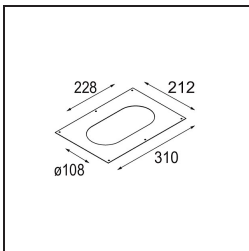

12291530 Plaster Kit 310x212 - 108x120 1x

- Kies een vereist accessoire