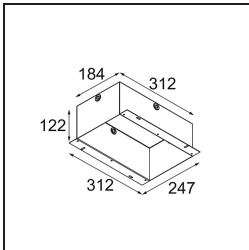

Datum
Klant
Project
Soort

Marbul Recessed Adjustable 115 2x LED 2700K DE White Structure

Specificaties

Materiaal	14222209
Type Lichtbron	LED
LED type	CREE 1507
LED technologie	Led-COB
CRI	Min. 90
Kleurtemperatuur	2700K
Levensduur	L80B20 bij 50.000 Uur
Lamp inbegrepen	Ja
Aantal Lichtbronnen	2
CIE-fluxcode	100 100 100 100 88
Binning (SDCM)	2
Lichtrichting	Omlaag
Optisch	Reflector
Ingangsspanning	Aandrijving Gelijkstroom Vereist
Elektriciteitsklasse	III
IP-klasse	20
Gloeidraadtest (°C)	960
Binnen/Buiten	Binnen
Toepassing	Plafond, Wand
Montage	Inbouw
Inbouwopening (mm)	∅ 108 (x 2) L 228
Montagediepte (mm)	100,0
Verstelbaarheid	H 360° V 45°
Afstand tot Verlicht Voorwerp (m)	0,1
Primaire Kleur & Primaire Afwerking	Wit, Structuur
Brutogewicht (g)	1800,0
Stroom driver (mA)	350 500
Min. forward voltage (Vf)	15,3 15,8
Max. forward voltage (Vf)	19,3 19,8
Connected load (W)	6,0 8,9
Lumenoutput per lampunit (lm)	634 852
Efficiëntie (lm/W)	106 96
UGR	14 15

Installatie Accessoires

10390130 Installation Housing 183x312x122

12291530 Plaster Kit 310x212 - 108x120 1x

- Kies een vereist accessoire