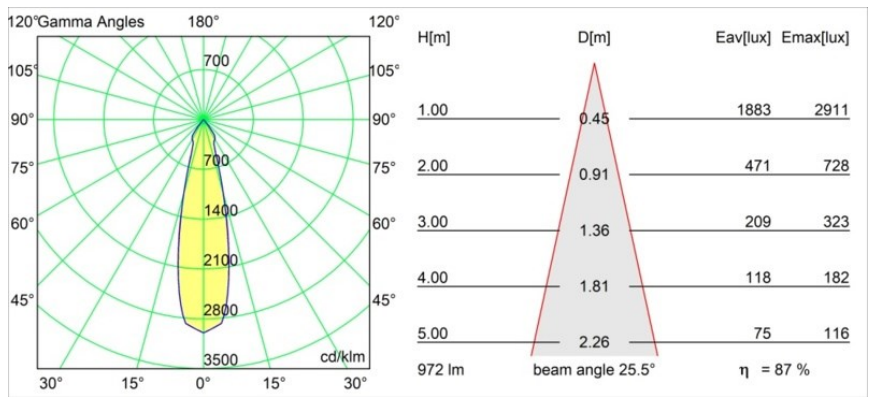

Lichtspreiding & Stralingsdiagram