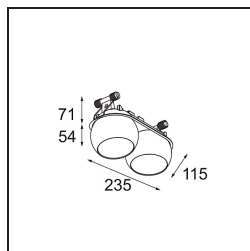

Datum
Klant
Project
Soort

Marbul Recessed Adjustable 115 2x LED 2700K DE White Structure

Specificaties

Materiaal	14222209
Type Lichtbron	LED
LED type	CREE 1507
LED technologie	Led-COB
CRI	Min. 90
Kleurtemperatuur	2700K
Levensduur	L80B20 bij 50.000 Uur
Lamp inbegrepen	Ja
Aantal Lichtbronnen	2
CIE-fluxcode	100 100 100 100 88
Binning (SDCM)	2
Lichtrichting	Omlaag
Optisch	Reflector
Ingangsspanning	Aandrijving Gelijkstroom Vereist
Elektriciteitsklasse	III
IP-klasse	20
Gloeidraadtest (°C)	960
Binnen/Buiten	Binnen
Toepassing	Plafond, Wand
Montage	Inbouw
Inbouwopening (mm)	∅ 108 (x 2) L 228
Montagediepte (mm)	100,0
Verstelbaarheid	H 360° V 45°
Afstand tot Verlicht Voorwerp (m)	0,1
Primaire Kleur & Primaire Afwerking	Wit, Structuur
Brutogewicht (g)	1800,0
Stroom driver (mA)	350 500
Min. forward voltage (Vf)	15,3 15,8
Max. forward voltage (Vf)	19,3 19,8
Connected load (W)	6,0 8,9
Lumenoutput per lampunit (lm)	634 852
Efficiëntie (lm/W)	106 96
UGR	14 15