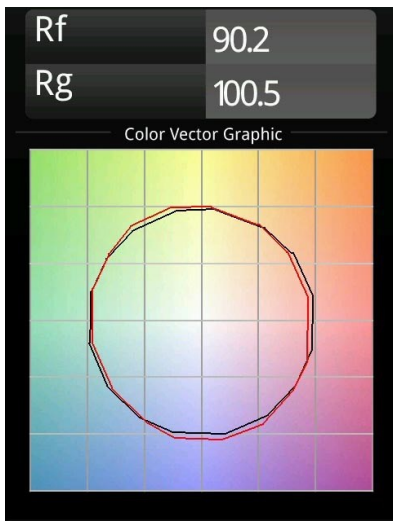

TM30 & CRI Diagrammen